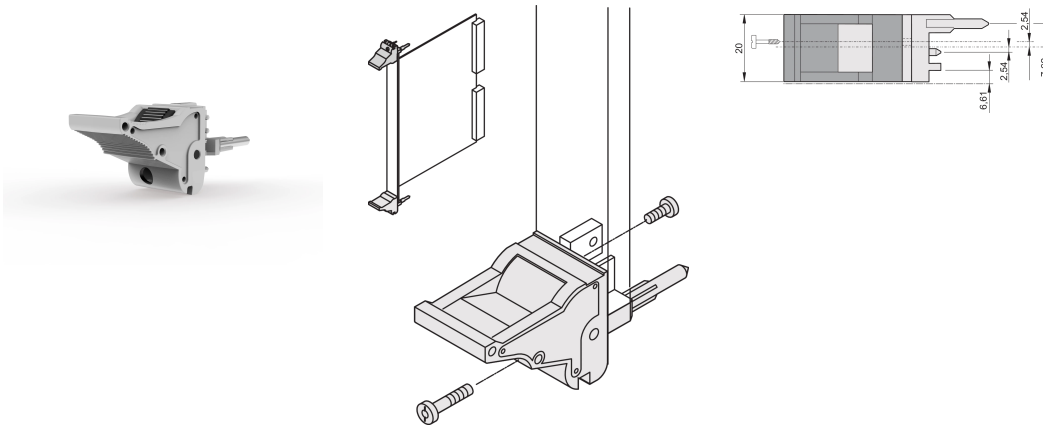

Toevoerstation/uitneemgereedschap, handgreep type IEL, grijze hendel, zwarte knop, onderkant, 100 stuks

CATALOGUSNUMMER

20817-691

De handgreep van het toevoerstation/uitneemgereedschap, type IEL conform IEEE 1101.10. 0,1-inch offset twee van deze handgrepen kunnen een enkele hefboomkracht van 700 N (per paar) overwinnen.

CERTIFICERINGEN

KENMERKEN

Geschikt voor insteek- en extractiekrachten tot 700 N (per paar)

In overeenstemming met IEEE 1101,10 en IEC 60297-3-102

Er kan een microschakelaar worden gemonteerd

0,1-inch offset wordt gebruikt voor PSU's met SMD Plus

PRODUCTKENMERKEN

Hoeveelheid in verpakking: 100

Type handgreep: IEL; Onderkant voorkant

Ontvlambaarheidsklasse: UL® 94V-0

Kleur: Grijs

Voldoet aan: EN 45545-2

Materiaal: Polycarbonaat

Producttype: Greep

Type: Inschuif-/uitschuifeenheid, 0,1 inch offset

Werkt met: Frontpanelen

Net Weight: 2.42kg

AANVULLENDE PRODUCTGEGEVENS

Bestel codeerpennen en microscharakelaar afzonderlijk.

DIAGRAMMEN

WAARSCHUWING

nVent-producten moeten alleen worden geïnstalleerd en gebruikt zoals aangegeven in de instructiebladen en trainingsmateriaal van nVent. Instructiebladen zijn beschikbaar op www.nvent.com en bij uw nVent klantenservicevertegenwoordiger. Onjuiste installatie, misbruik, verkeerde toepassing of ander falen om de instructies en waarschuwingen van nVent volledig te volgen, kan leiden tot productstoringen, schade aan eigendommen, ernstig lichamelijk letsel en de dood en/of uw garantie ongeldig maken.