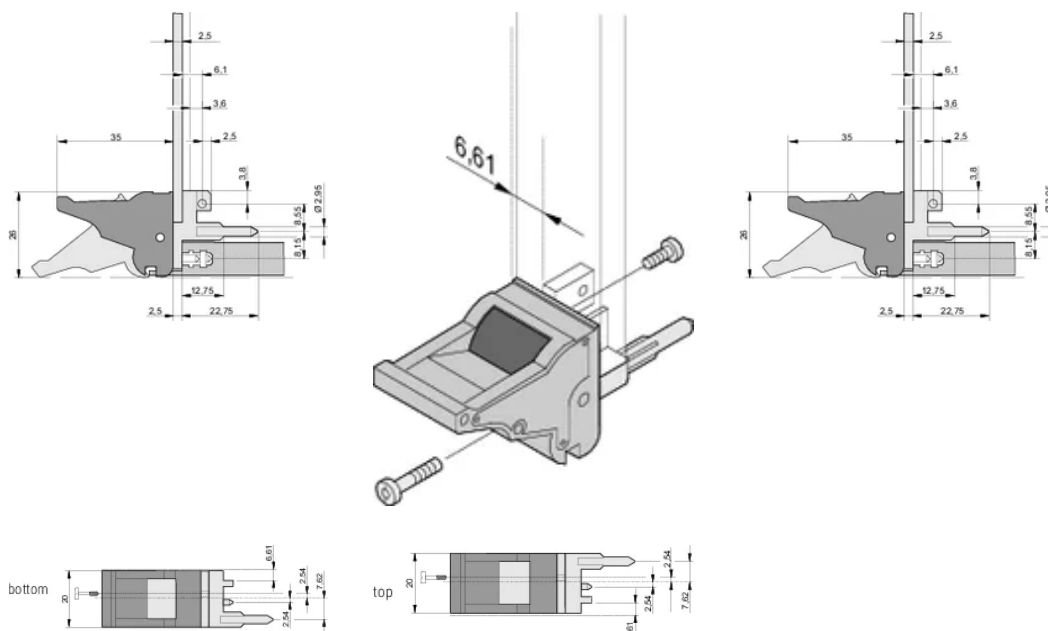

CERTIFICERINGEN

KENMERKEN

Geschikt voor insteek- en extractiekrachten tot 700 N (per paar)

In overeenstemming met IEEE 1101,10 en IEC 60297-3-102

Er kan een microschakelaar worden gemonteerd

0,1-inch offset wordt gebruikt voor PSU's met SMD Plus

Type: Inschuif-/uitschuifeenheid, 0,1 inch offset

Werkt met: Frontpanelen

Net Weight: 2.42kg

AANVULLENDE PRODUCTGEGEVENS

Bestel codeerpennen en microscharakelaar afzonderlijk.

DIAGRAMMEN

WAARSCHUWING

nVent-producten moeten alleen worden geïnstalleerd en gebruikt zoals aangegeven in de instructiebladen en trainingsmateriaal van nVent. Instructiebladen zijn beschikbaar op www.nvent.com en bij uw nVent klantenservicevertegenwoordiger. Onjuiste installatie, misbruik, verkeerde toepassing of ander falen om de instructies en waarschuwingen van nVent volledig te volgen, kan leiden tot productstoringen, schade aan eigendommen, ernstig lichamelijk letsel en de dood en/of uw garantie ongeldig maken.