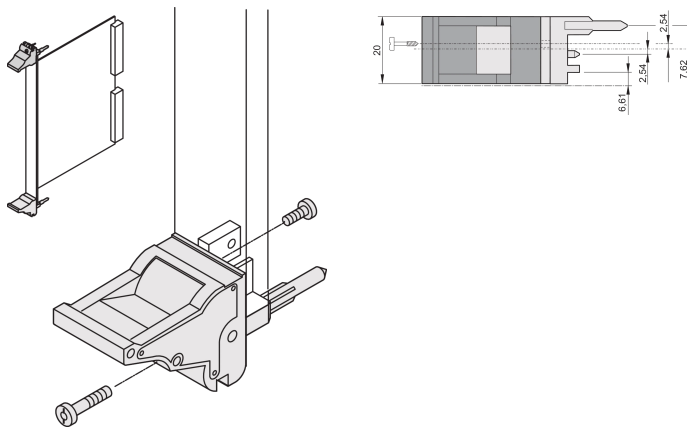

Toevoerstation/uitneemgereedschap, handgreep type IEL, grijze hendel, zwarte knop, bovenkant, 10 stuks

CATALOGUSNUMMER

20817-692

De handgreep van het toevoerstation/uitneemgereedschap, type IEL conform IEEE 1101.10. 0,1-inch offset twee van deze handgrepen kunnen een enkele hefboomkracht van 700 N (per paar) overwinnen.

CERTIFICERINGEN

KENMERKEN

Geschikt voor insteek- en extractiekrachten tot 700 N (per paar)

In overeenstemming met IEEE 1101,10 en IEC 60297-3-102

Er kan een microschenkelaar worden gemonteerd

0,1-inch offset wordt gebruikt voor PSU's met SMD Plus

PRODUCTKENMERKEN

Hoeveelheid in verpakking: 10

Type handgreep: IEL; Bovenkant voorkant

Ontvlambaarheidsklasse: UL® 94V-0

Kleur: Grijs

Voldoet aan: EN 45545-2

Materiaal: Polycarbonaat

Producttype: Greep