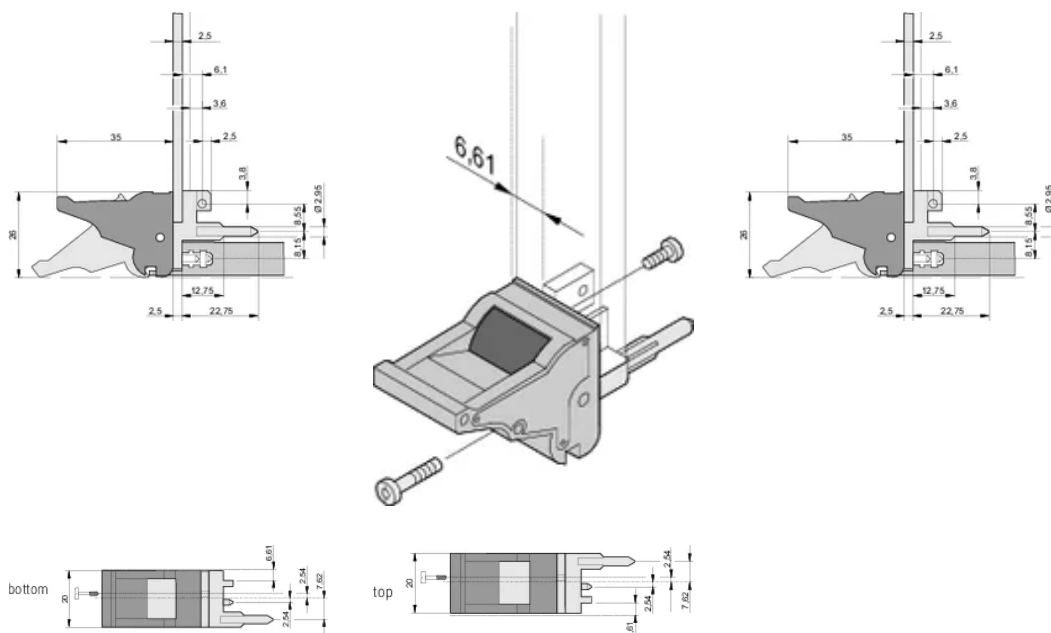

CERTIFICERINGEN

KENMERKEN

Geschikt voor insteek- en extractiekrachten tot 700 N (per paar)

In overeenstemming met IEEE 1101,10 en IEC 60297-3-102

Er kan een microschenkelaar worden gemonteerd

0,1-inch offset wordt gebruikt voor PSU's met SMD Plus

Type: Inschuif-/uitschuifeenheid, 0,1 inch offset

Werkt met: Frontpanelen

Gross Weight: 0.248kg

AANVULLENDE PRODUCTGEGEVENS

Bestel codeerpennen en microscharakelaar afzonderlijk.

DIAGRAMMEN

WAARSCHUWING

nVent-producten moeten alleen worden geïnstalleerd en gebruikt zoals aangegeven in de instructiebladen en trainingsmateriaal van nVent. Instructiebladen zijn beschikbaar op www.nvent.com en bij uw nVent klantenservicevertegenwoordiger. Onjuiste installatie, misbruik, verkeerde toepassing of ander falen om de instructies en waarschuwingen van nVent volledig te volgen, kan leiden tot productstoringen, schade aan eigendommen, ernstig lichamelijk letsel en de dood en/of uw garantie ongeldig maken.