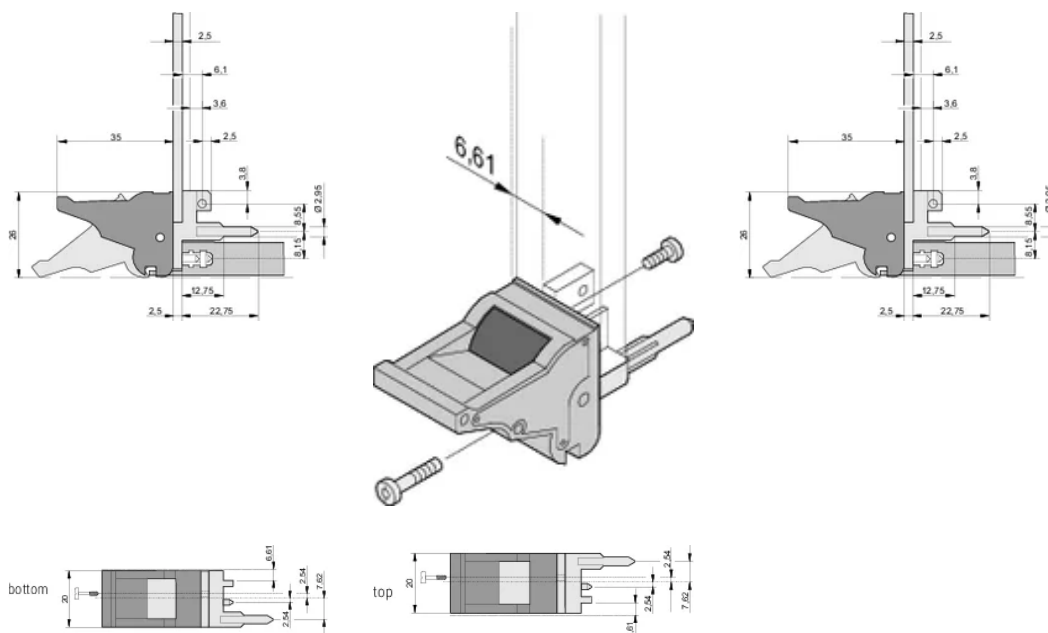

CERTIFICERINGEN

KENMERKEN

Geschikt voor insteek- en extractiekrachten tot 700 N (per paar)

In overeenstemming met IEEE 1101,10 en IEC 60297-3-102

Er kan een microschakelaar worden gemonteerd

0,1-inch offset wordt gebruikt voor PSU's met SMD Plus

Type: Inschuif-/uitschuifeenheid, 0,1 inch offset

Werkt met: Frontpanelen

Gross Weight: 2.413kg

AANVULLENDE PRODUCTGEGEVENS

Bestel codeerpennen en microschakelaar afzonderlijk.

DIAGRAMMEN

WAARSCHUWING

nVent-producten moeten alleen worden geïnstalleerd en gebruikt zoals aangegeven in de instructiebladen en trainingsmateriaal van nVent. Instructiebladen zijn beschikbaar op www.nvent.com en bij uw nVent klantenservicevertegenwoordiger. Onjuiste installatie, misbruik, verkeerde toepassing of ander falen om de instructies en waarschuwingen van nVent volledig te volgen, kan leiden tot productstoringen, schade aan eigendommen, ernstig lichamelijk letsel en de dood en/of uw garantie ongeldig maken.