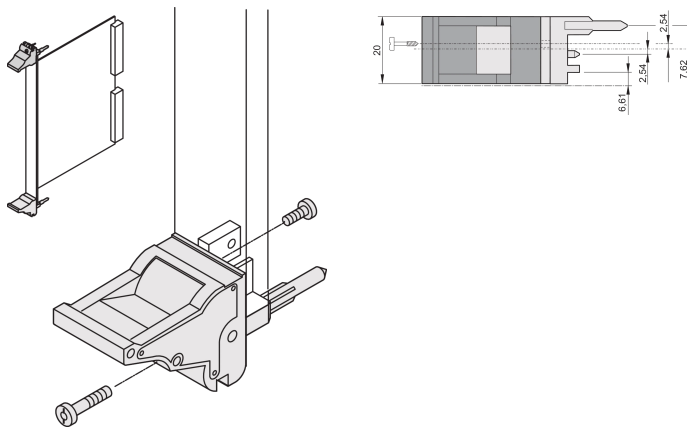

Toevoerstation/uitneemgereedschap, handgreep type IEL, grijze hendel, zwarte knop, bovenkant, 100 stuks

CATALOGUSNUMMER

20817-693

De handgreep van het toevoerstation/uitneemgereedschap, type IEL conform IEEE 1101.10. 0,1-inch offset twee van deze handgrepen kunnen een enkele hefboomkracht van 700 N (per paar) overwinnen.

CERTIFICERINGEN

KENMERKEN

Geschikt voor insteek- en extractiekrachten tot 700 N (per paar)

In overeenstemming met IEEE 1101,10 en IEC 60297-3-102

Er kan een microschakelaar worden gemonteerd

0,1-inch offset wordt gebruikt voor PSU's met SMD Plus

PRODUCTKENMERKEN

Hoeveelheid in verpakking: 100

Type handgreep: IEL; Bovenkant voorkant

Ontvlambaarheidsklasse: UL® 94V-0

Kleur: Grijs

Voldoet aan: EN 45545-2

Materiaal: Polycarbonaat

Producttype: Greep