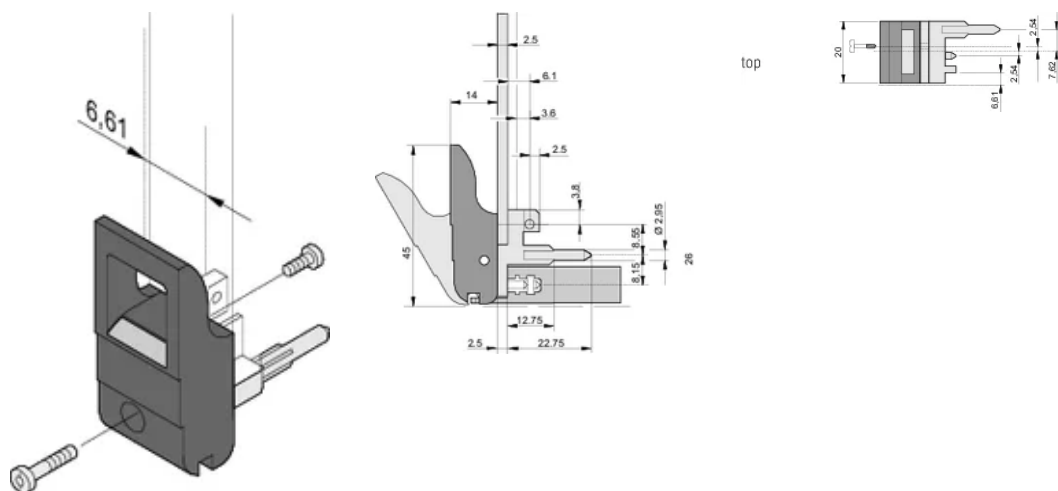

KENMERKEN

Geschikt voor insteek- en extractiekrachten tot 700 N (per paar)

In overeenstemming met IEEE 1101,10 en IEC 60297-3-102

Er kan een microschakelaar worden gemonteerd

0,1-inch offset wordt gebruikt voor PSU's met SMD Plus

PRODUCTKENMERKEN

Hoeveelheid in verpakking: 10

Type handgreep: IET; Onderkant voorkant

Ontvlambaarheidsklasse: UL® 94V-0

Kleur: Gitzwart

Kleurcode: RAL 9005

Voldoet aan: EN 45545-2

Diepte (D): 39.15mm

Hoogte (H): 44.65mm

Materiaal: Polycarbonaat; Zinklegering

Producttype: Greep

Type: Inschuif-/uitschuifeenheid, 0,1 inch offset

Breedte (W): 19.8mm

Werkt met: Frontpanelen

Net Weight: 0.24kg

AANVULLENDE PRODUCTGEGEVENS

Bestel codeerpennen en microschakelaar afzonderlijk.

DIAGRAMMEN