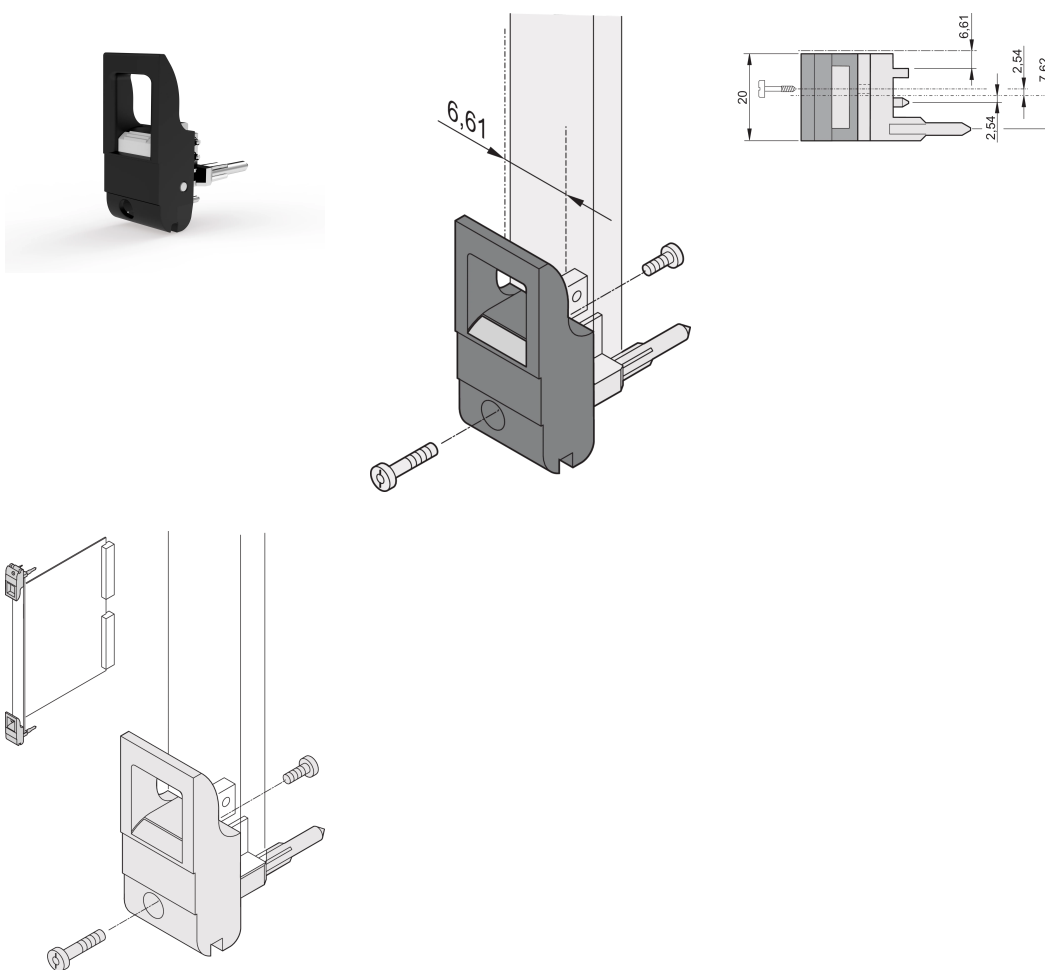

Insteekmachine/uitwerper handgreep type IET, zwarte hendel, grijze knop, onderkant; 10 stuks

CATALOGUSNUMMER

20817-706

De handgreep van het toevoerstation/uitneemgereedschap, type IET volgens IEEE 1101.10. 0,1" offset. Twee van deze handgrepen kunnen een enkele hefboomkracht van 700 N (per paar) overwinnen.

CERTIFICERINGEN

KENMERKEN

Geschikt voor insteek- en extractiekrachten tot 700 N (per paar)

In overeenstemming met IEEE 1101,10 en IEC 60297-3-102

Er kan een microschakelaar worden gemonteerd

0,1-inch offset wordt gebruikt voor PSU's met SMD Plus

PRODUCTKENMERKEN

Hoeveelheid in verpakking: 10

Type handgreep: IET; Onderkant voorkant

Ontvlambaarheidsklasse: UL® 94V-0

Kleur: Gitzwart

Kleurcode: RAL 9005

Voldoet aan: EN 45545-2

Diepte (D): 39.15mm

Hoogte (H): 44.65mm

Materiaal: Polycarbonaat; Zinklegering

Producttype: Greep

Type: Inschuif-/uitschuifeenheid, 0,1 inch offset

Breedte (W): 19.8mm

Werkt met: Frontpanelen

Net Weight: 0.24kg

AANVULLENDE PRODUCTGEGEVENS