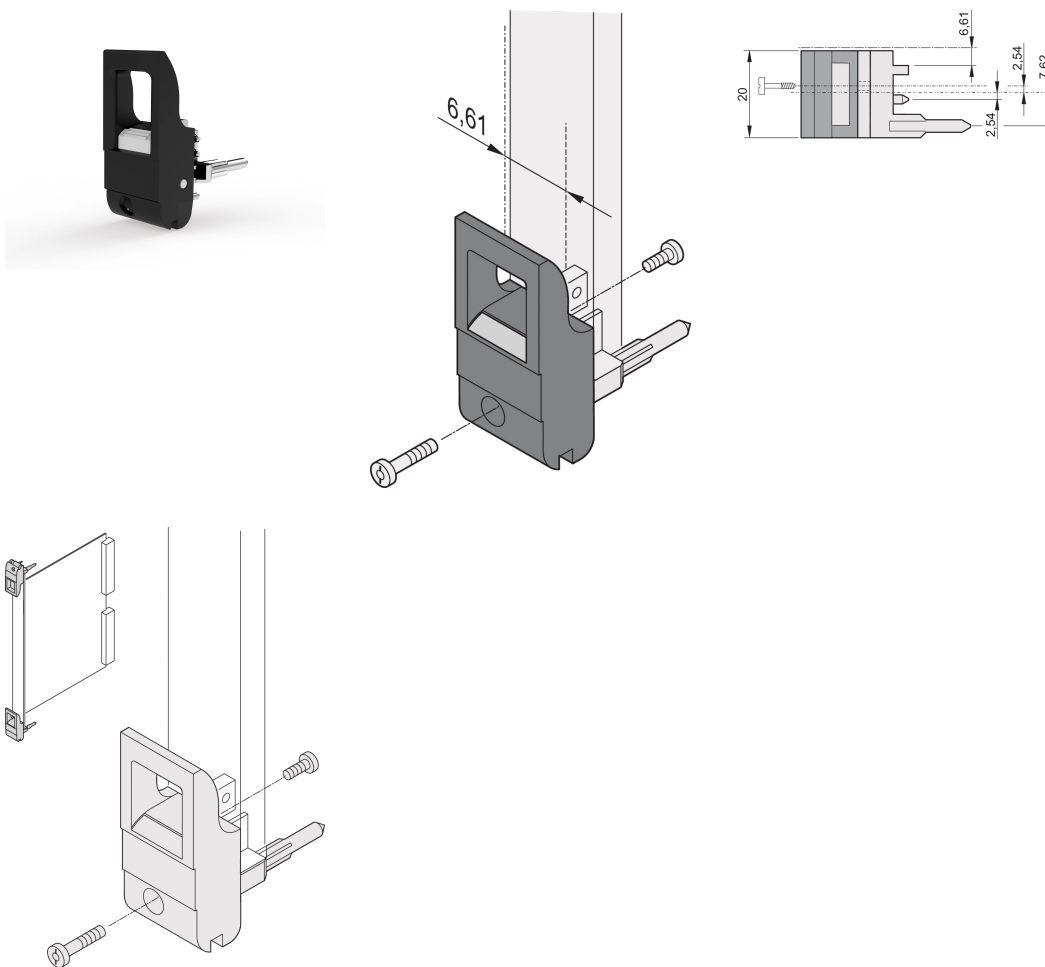

Insteekmachine/uitwerper handgreep type IET, zwarte hendel, grijze knop, onderkant, 100 stuks

CATALOGUSNUMMER

20817-707

De handgreep van het toevoerstation/uitneemgereedschap, type IET volgens IEEE 1101.10. 0,1" offset. Twee van deze handgrepen kunnen een enkele hefboomkracht van 700 N (per paar) overwinnen.

KENMERKEN

Geschikt voor insteek- en extractiekrachten tot 700 N (per paar)

In overeenstemming met IEEE 1101,10 en IEC 60297-3-102

Er kan een microschakelaar worden gemonteerd

0,1-inch offset wordt gebruikt voor PSU's met SMD Plus

PRODUCTKENMERKEN

Hoeveelheid in verpakking: 100

Type handgreep: IET; Onderkant voorkant

Ontvlambaarheidsklasse: UL® 94V-0

Kleur: Zwart

Voldoet aan: EN 45545-2

Hoogte (H): 232mm

Materiaal: Polycarbonaat; Zinklegering

Producttype: Greep

Type: Inschuif-/uitschuifeenheid, 0,1 inch offset

Werkt met: Frontpanelen

Net Weight: 2.278kg

AANVULLENDE PRODUCTGEGEVENS

Bestel codeerpennen en microschakelaar afzonderlijk.

DIAGRAMMEN

WAARSCHUWING