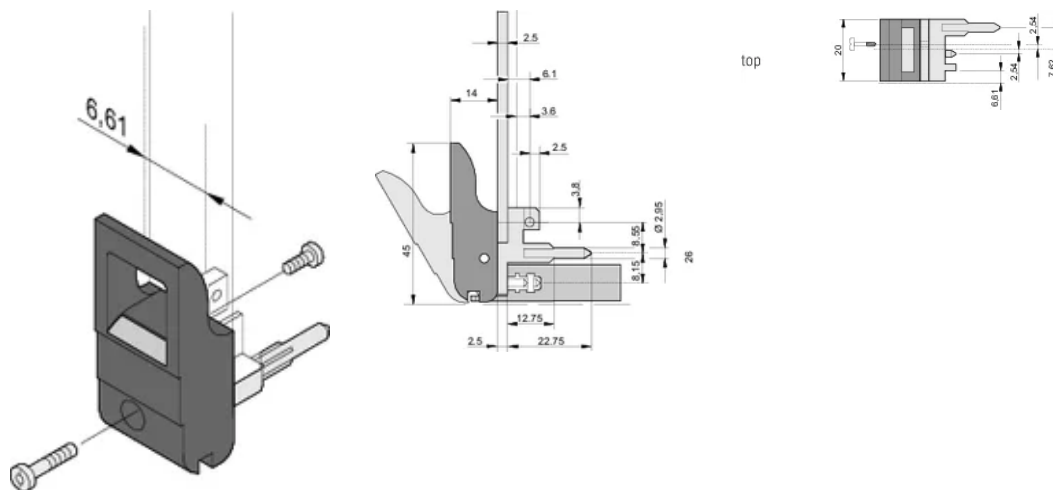

KENMERKEN

Geschikt voor insteek- en extractiekrachten tot 700 N (per paar)

In overeenstemming met IEEE 1101,10 en IEC 60297-3-102

Er kan een microschakelaar worden gemonteerd

0,1-inch offset wordt gebruikt voor PSU's met SMD Plus

PRODUCTKENMERKEN

Hoeveelheid in verpakking: 100

Type handgreep: IET; Onderkant voorkant

Ontvlambaarheidsklasse: UL® 94V-0

Kleur: Zwart

Voldoet aan: EN 45545-2

Hoogte (H): 232mm

Materiaal: Polycarbonaat; Zinklegering

Producttype: Greep

Type: Inschuif-/uitschuifeenheid, 0,1 inch offset

Werkt met: Frontpanelen

Net Weight: 2.278kg

AANVULLENDE PRODUCTGEGEVENS

Bestel codeerpennen en microschakelaar afzonderlijk.

DIAGRAMMEN

WAARSCHUWING