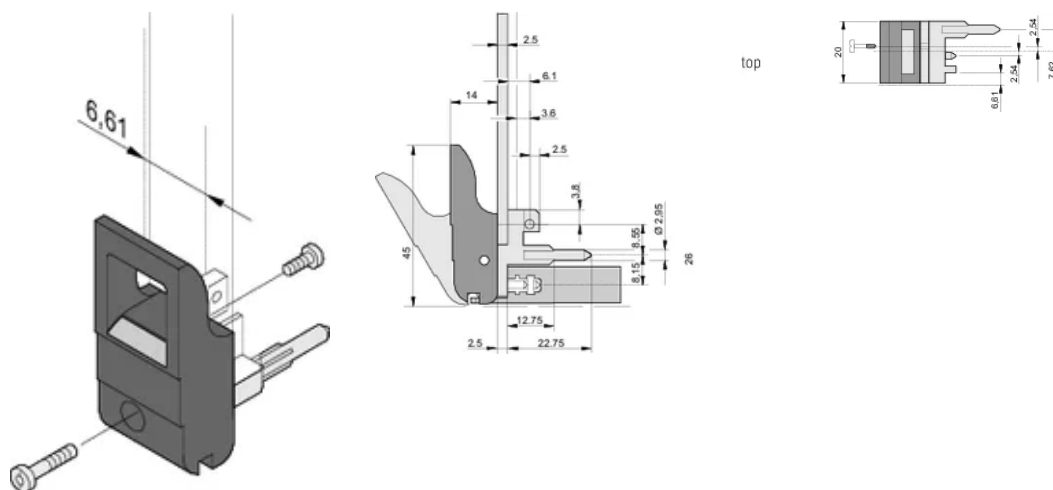

PRODUCTKENMERKEN

Hoeveelheid in verpakking: 10

Type handgreep: IET; Bovenkant voorkant

Ontvlambaarheidsklasse: UL® 94V-0

Kleur: Gitzwart

Kleurcode: RAL 9005

Voldoet aan: EN 45545-2

Diepte (D): 39.15mm

Hoogte (H): 44.65mm

Materiaal: Polycarbonaat; Zinklegering

Producttype: Greep

Type: Inschuif-/uitschuifeenheid, 0,1 inch offset

Breedte (W): 19.8mm

Werkt met: Frontpanelen

Net Weight: 0.24kg

AANVULLENDE PRODUCTGEGEVENS

Bestel codeerpennen en microscharnelaar afzonderlijk.

DIAGRAMMEN

WAARSCHUWING

nVent-producten moeten alleen worden geïnstalleerd en gebruikt zoals aangegeven in de instructiebladen en trainingsmateriaal van nVent. Instructiebladen zijn beschikbaar op www.nvent.com en bij uw nVent klantenservicevertegenwoordiger. Onjuiste installatie, misbruik, verkeerde toepassing of ander falen om de instructies en waarschuwingen van nVent volledig te volgen, kan leiden tot productstoringen, schade aan eigendommen, ernstig lichamelijk letsel en de dood en/of uw garantie ongeldig maken.