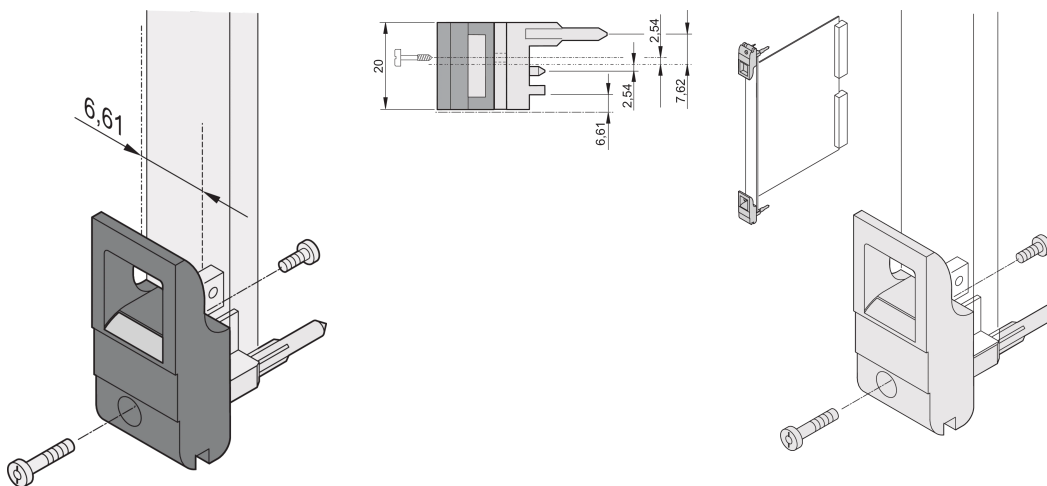

# Insteekmachine/uitneemgereedschap handgreep type IET, zwarte hendel, grijze knop, bovenkant; 10 stuks

## CATALOGUSNUMMER

**20817-708**

De handgreep van het toevoerstation/uitneemgereedschap, type IET volgens IEEE 1101.10. 0,1" offset. Twee van deze handgrepen kunnen een enkele hefboomkracht van 700 N (per paar) overwinnen.

## KENMERKEN

Geschikt voor insteek- en extractiekrachten tot 700 N (per paar)

In overeenstemming met IEEE 1101,10 en IEC 60297-3-102

Er kan een microscharakelaar worden gemonteerd

0,1-inch offset wordt gebruikt voor PSU's met SMD Plus

Hoogte (H): 44.65mm

Materiaal: Polycarbonaat; Zinklegering

Producttype: Greep

Type: Inschuif-/uitschuifeenheid, 0,1 inch offset

Breedte (W): 19.8mm

Werkt met: Frontpanelen

Net Weight: 0.24kg