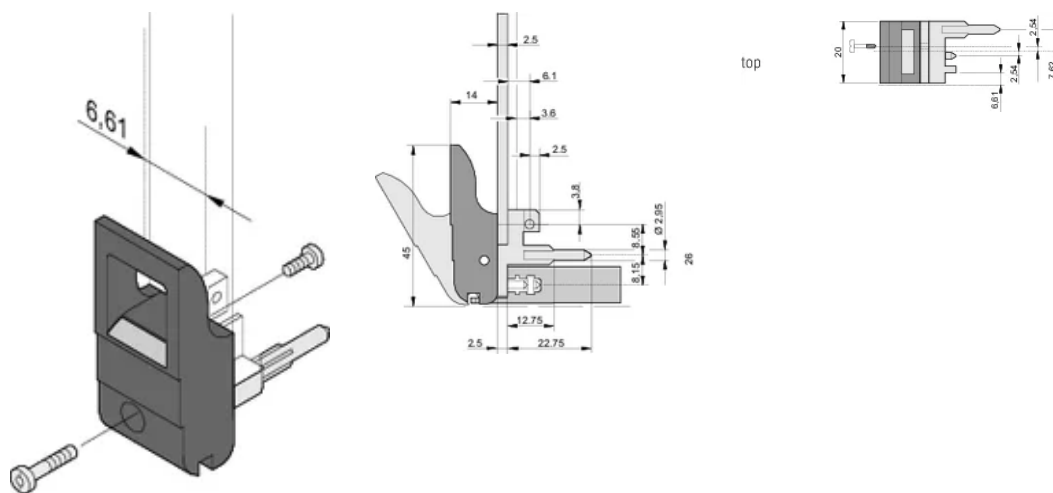

CERTIFICERINGEN

KENMERKEN

Geschikt voor insteek- en extractiekrachten tot 700 N (per paar)

In overeenstemming met IEEE 1101,10 en IEC 60297-3-102

Er kan een microscharakelaar worden gemonteerd

0,1-inch offset wordt gebruikt voor PSU's met SMD Plus

PRODUCTKENMERKEN

Hoeveelheid in verpakking: 100

Type handgreep: IET; Bovenkant voorkant

Ontvlambaarheidsklasse: UL® 94V-0

Kleur: Zwart

Voldoet aan: EN 45545-2

Hoogte (H): 367mm

Materiaal: Polycarbonaat; Zinklegering

Producttype: Greep

Type: Inschuif-/uitschuifeenheid, 0,1 inch offset

Werkt met: Frontpanelen

Net Weight: 2.324kg

AANVULLENDE PRODUCTGEGEVENS

Bestel codeerpennen en microschakelaar afzonderlijk.

DIAGRAMMEN

WAARSCHUWING