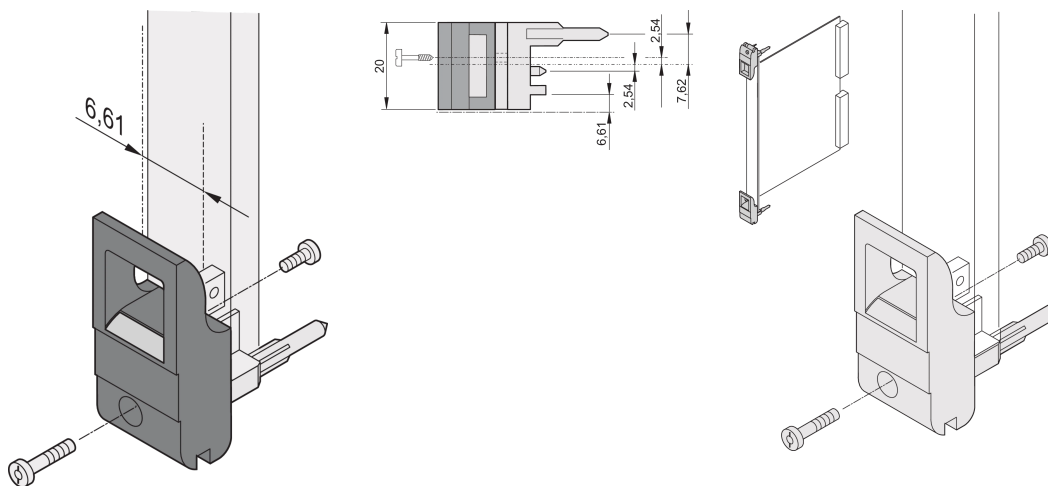

Insteekmachine/uitneemgereedschap handgreep type IET, zwarte hendel, grijze knop, bovenkant, 100 stuks

CATALOGUSNUMMER

20817-709

De handgreep van het toevoerstation/uitneemgereedschap, type IET volgens IEEE 1101.10. 0,1" offset. Twee van deze handgrepen kunnen een enkele hefboomkracht van 700 N (per paar) overwinnen.

CERTIFICERINGEN

KENMERKEN

Geschikt voor insteek- en extractiekrachten tot 700 N (per paar)

In overeenstemming met IEEE 1101,10 en IEC 60297-3-102

Er kan een microscharakelaar worden gemonteerd

0,1-inch offset wordt gebruikt voor PSU's met SMD Plus

PRODUCTKENMERKEN

Hoeveelheid in verpakking: 100

Type handgreep: IET; Bovenkant voorkant

Ontvlambaarheidsklasse: UL® 94V-0

Kleur: Zwart

Voldoet aan: EN 45545-2

Hoogte (H): 367mm

Materiaal: Polycarbonaat; Zinklegering