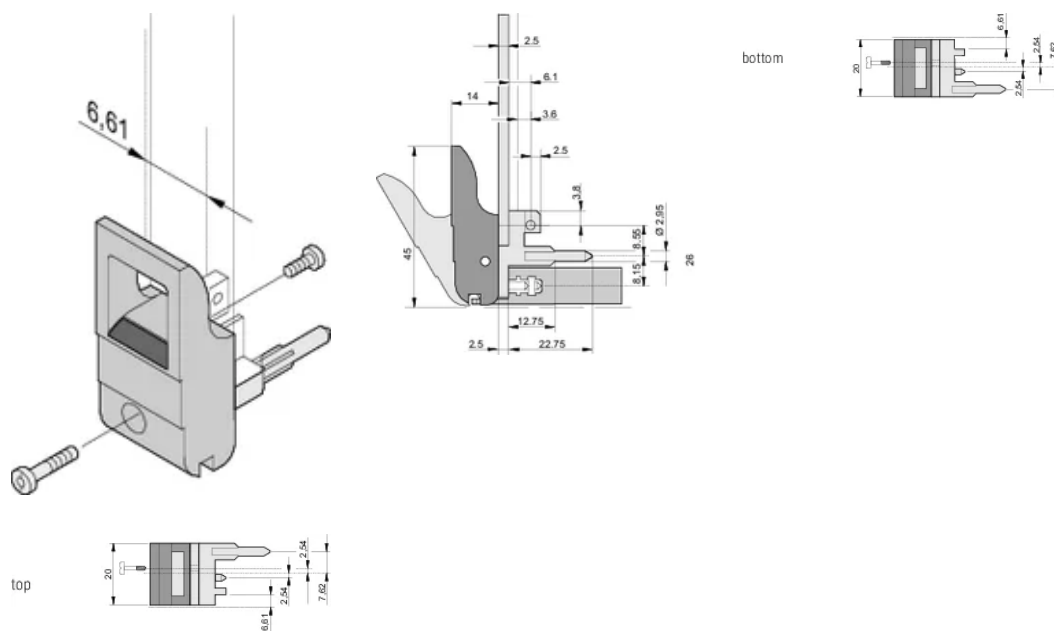

DIAGRAMMEN

WAARSCHUWING

nVent-producten moeten alleen worden geïnstalleerd en gebruikt zoals aangegeven in de instructiebladen en trainingsmateriaal van nVent. Instructiebladen zijn beschikbaar op www.nvent.com en bij uw nVent klantenservicevertegenwoordiger. Onjuiste installatie, misbruik, verkeerde toepassing of ander falen om de instructies en waarschuwingen van nVent volledig te volgen, kan leiden tot productstoringen, schade aan eigendommen, ernstig lichamelijk letsel en de dood en/of uw garantie ongeldig maken.

North America

All locations
+1.763.422.2661
Chat with us:
nvent.com/schroff

Europe

Straubenhardt, Germany
+49.7082.794.0
Betschdorf, France
+33.3.88.90.64.90
Warsaw, Poland
+48.22.209.98.35
Assago, Italy
+39.02.932.7141
Chat with us:
nvent.com/schroff

Asia

Shanghai, China
+86.21.2412.6943
Qingdao, China
+86.532.8771.6101
Singapore
+65.6768.5800
Shin-Yokohama, Japan
+81.45.476.0271
Chat with us:
nvent.com/schroff

Middle East & India

Dubai, United Arab Emirates
+971.4.378.1700
Bangalore, India
+91.80.6715.2001
Istanbul, Turkey
+90.216.250.7374
Chat with us:
nvent.com/schroff

Ons krachtige merkenportfolio:

CADDY **ERICO** **HOFFMAN** **ILSCO** **SCHROFF** **TRACHTE**