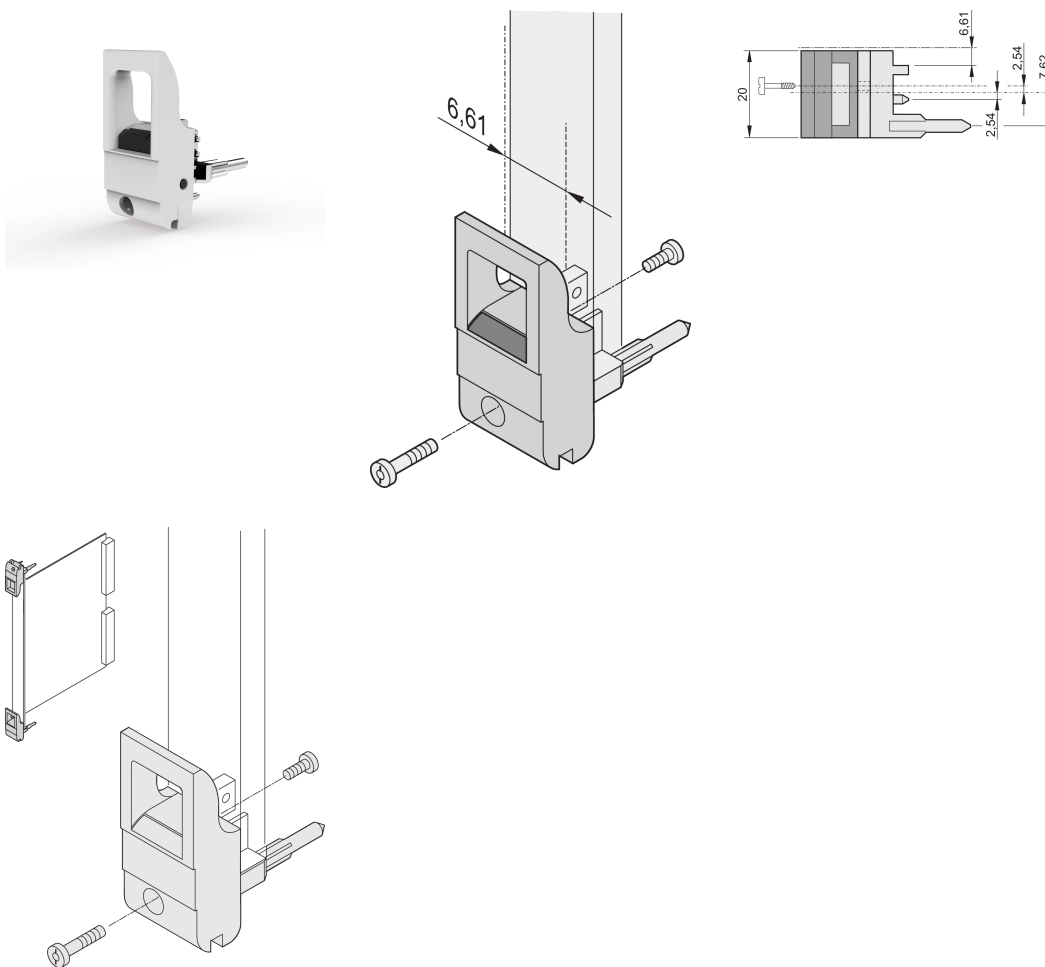

# Insteekmachine/uitneemgereedschap handgreep type IET, grijze hendel, zwarte knop, onderkant, 10 stuks

CATALOGUSNUMMER

20817-714

De handgreep van het toevoerstation/uitneemgereedschap, type IET volgens IEEE 1101.10. 0,1" offset. Twee van deze handgrepen kunnen een enkele hefboomkracht van 700 N (per paar) overwinnen.

## KENMERKEN

---

Geschikt voor insteek- en extractiekrachten tot 700 N (per paar)

In overeenstemming met IEEE 1101,10 en IEC 60297-3-102

Er kan een microschakelaar worden gemonteerd

0,1-inch offset wordt gebruikt voor PSU's met SMD Plus

## PRODUCTKENMERKEN

---

Hoeveelheid in verpakking: 10

Type handgreep: IET; Onderkant voorkant

Ontvlambaarheidsklasse: UL® 94V-0

Kleur: Grijs

Voldoet aan: EN 45545-2

Materiaal: Polycarbonaat

Producttype: Greep

Type: Inschuif-/uitschuifeenheid, 0,1 inch offset

Werkt met: Frontpanelen