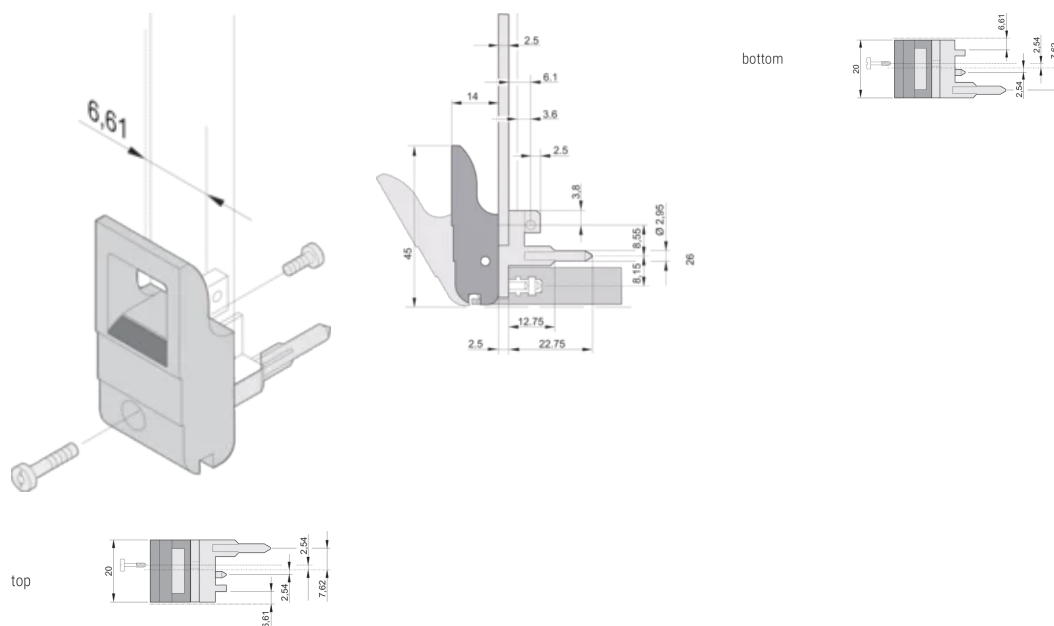

DIAGRAMMEN

WAARSCHUWING

nVent-producten moeten alleen worden geïnstalleerd en gebruikt zoals aangegeven in de instructiebladen en trainingsmateriaal van nVent. Instructiebladen zijn beschikbaar op www.nvent.com en bij uw nVent klantenservicevertegenwoordiger. Onjuiste installatie, misbruik, verkeerde toepassing of ander falen om de instructies en waarschuwingen van nVent volledig te volgen, kan leiden tot productstoringen, schade aan eigendommen, ernstig lichamelijk letsel en de dood en/of uw garantie ongeldig maken.

North America

All locations
+1.763.422.2661
Chat with us:
nvent.com/schroff

Europe

Straubenhardt, Germany
+49.7082.794.0
Betschdorf, France
+33.3.88.90.64.90
Warsaw, Poland
+48.22.209.98.35
Assago, Italy
+39.02.932.7141
Chat with us:
nvent.com/schroff

Asia

Shanghai, China
+86.21.2412.6943
Qingdao, China
+86.532.8771.6101
Singapore
+65.6768.5800
Shin-Yokohama, Japan
+81.45.476.0271
Chat with us:
nvent.com/schroff

Middle East & India

Dubai, United Arab Emirates
+971.4.378.1700
Bangalore, India
+91.80.6715.2001
Istanbul, Turkey
+90.216.250.7374
Chat with us:
nvent.com/schroff

Ons krachtige merkenportfolio:

CADDY ERICO HOFFMAN ILSCO SCHROFF TRACHTE