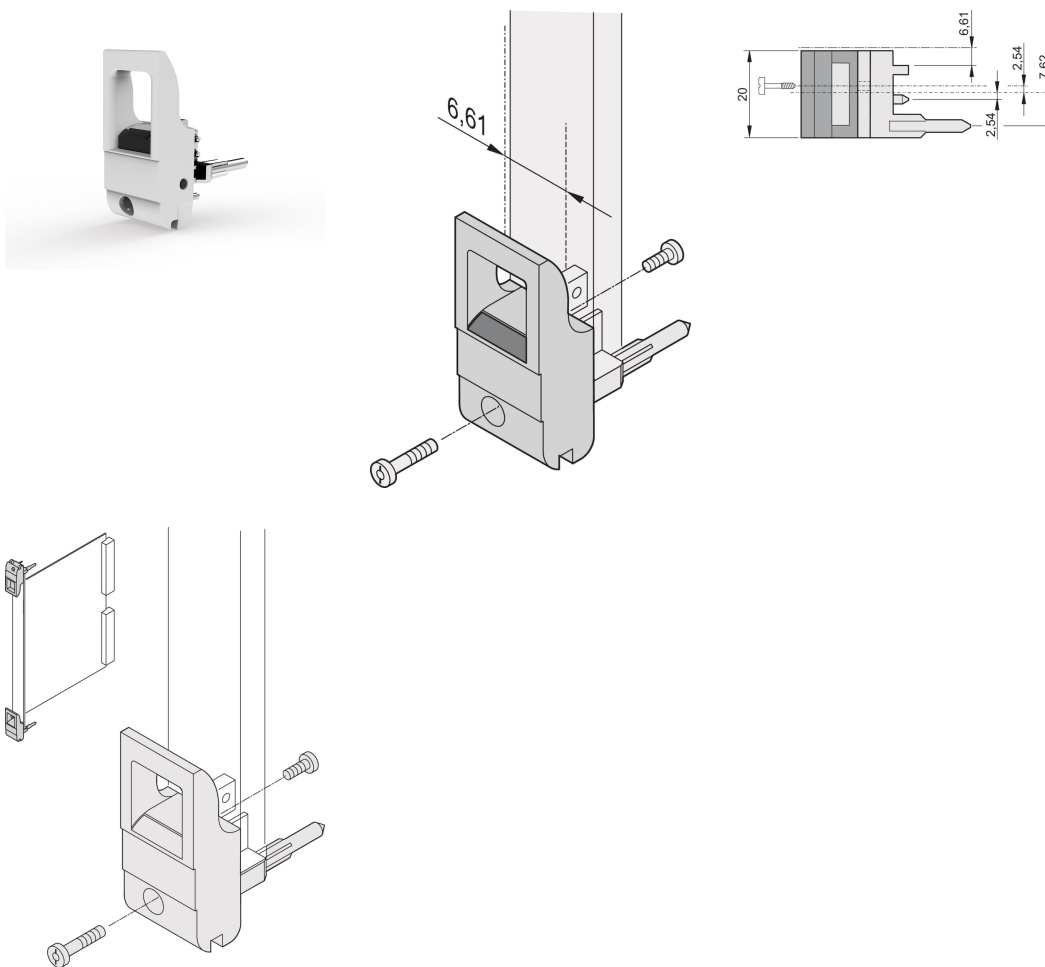

# Toevoerstation/uitneemgereedschap handgreep type IET, grijze hendel, zwarte knop, onderkant, 100 stuks

CATALOGUSNUMMER

**20817-715**

De handgreep van het toevoerstation/uitneemgereedschap, type IET volgens IEEE 1101.10. 0,1" offset. Twee van deze handgrepen kunnen een enkele hefboomkracht van 700 N (per paar) overwinnen.

## KENMERKEN

---

Geschikt voor insteek- en extractiekrachten tot 700 N (per paar)

In overeenstemming met IEEE 1101,10 en IEC 60297-3-102

Er kan een microschakelaar worden gemonteerd

0,1-inch offset wordt gebruikt voor PSU's met SMD Plus

## PRODUCTKENMERKEN

---

Hoeveelheid in verpakking: 100

Type handgreep: IET; Onderkant voorkant

Ontvlambaarheidsklasse: UL® 94V-0

Kleur: Grijs

Materiaal: Polycarbonaat

Producttype: Greep

Type: Inschuif-/uitschuifeenheid, 0,1 inch offset

Werkt met: Frontpanelen

Gross Weight: 2.321kg