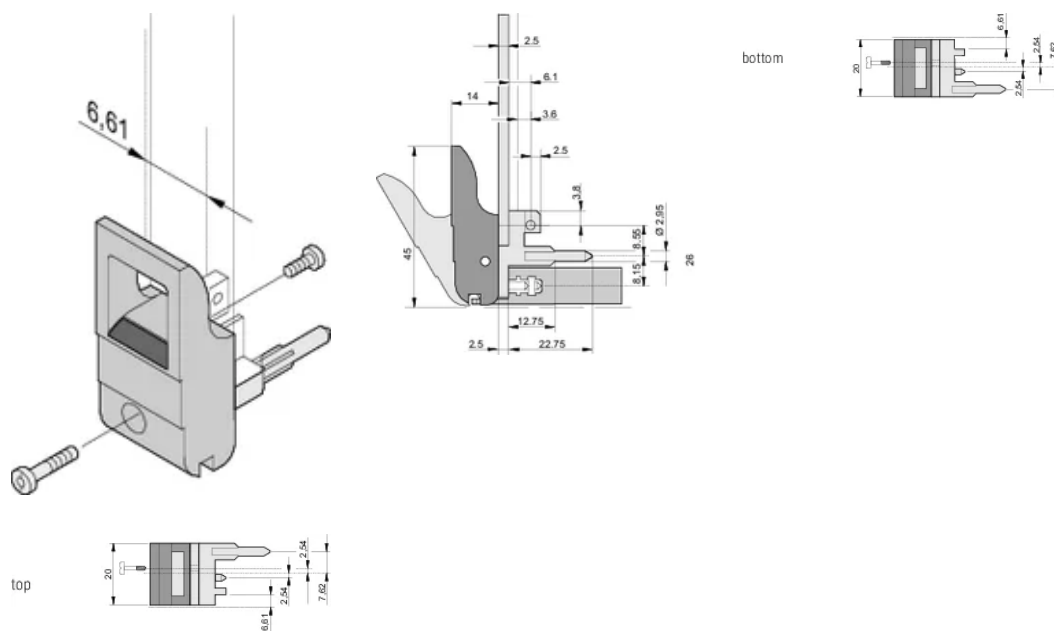

DIAGRAMMEN

WAARSCHUWING

nVent-producten moeten alleen worden geïnstalleerd en gebruikt zoals aangegeven in de instructiebladen en trainingsmateriaal van nVent. Instructiebladen zijn beschikbaar op www.nvent.com en bij uw nVent klantenservicevertegenwoordiger. Onjuiste installatie, misbruik, verkeerde toepassing of ander falen om de instructies en waarschuwingen van nVent volledig te volgen, kan leiden tot productstoringen, schade aan eigendommen, ernstig lichamelijk letsel en de dood en/of uw garantie ongeldig maken.

North America

All locations
+1.763.422.2661
Chat with us:
nvent.com/schroff

Europe

Straubenhardt, Germany
+49.7082.794.0
Betschdorf, France
+33.3.88.90.64.90
Warsaw, Poland
+48.22.209.98.35
Assago, Italy
+39.02.932.7141
Chat with us:
nvent.com/schroff

Asia

Shanghai, China
+86.21.2412.6943
Qingdao, China
+86.532.8771.6101
Singapore
+65.6768.5800
Shin-Yokohama, Japan
+81.45.476.0271
Chat with us:
nvent.com/schroff

Middle East & India

Dubai, United Arab Emirates
+971.4.378.1700
Bangalore, India
+91.80.6715.2001
Istanbul, Turkey
+90.216.250.7374
Chat with us:
nvent.com/schroff

Ons krachtige merkenportfolio:

CADDY

ERICO

HOFFMAN

ILSCO

SCHROFF

TRACHTE