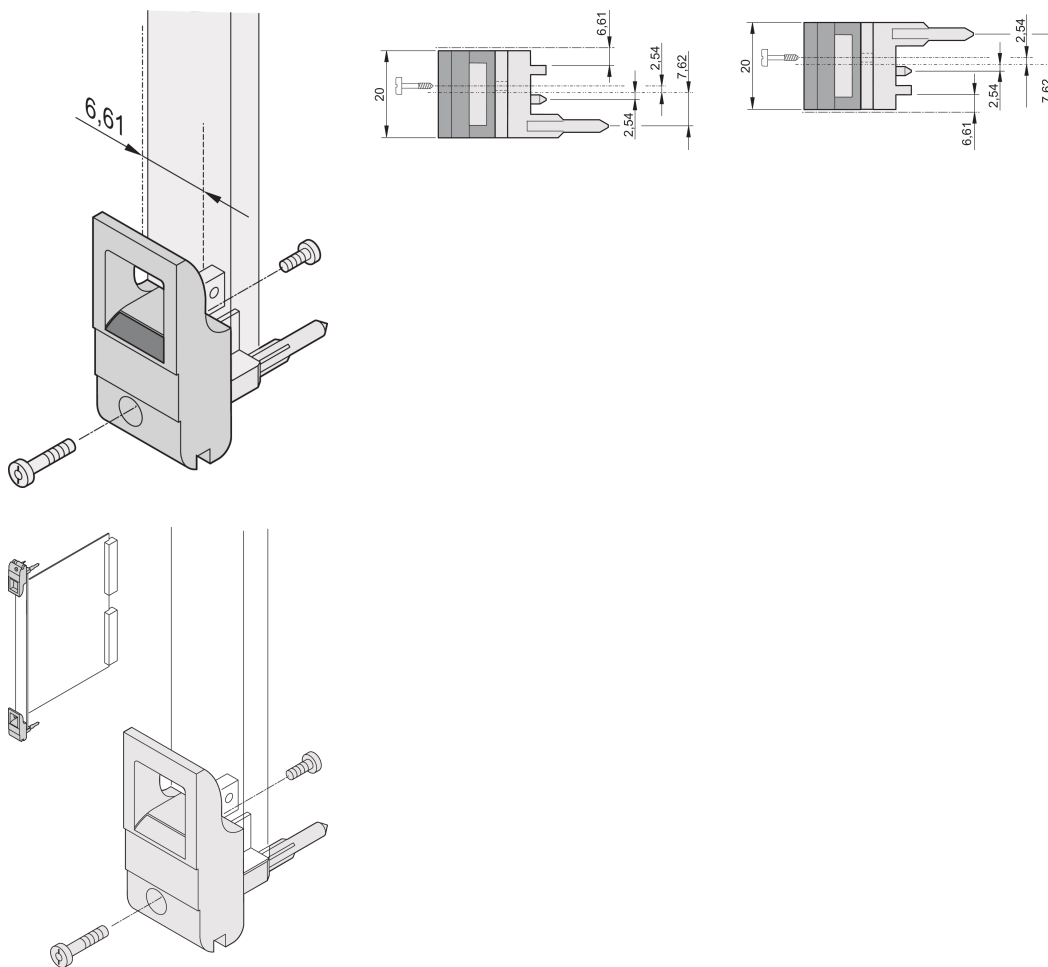

# Insteekmachine/uitneemgereedschap handgreep type IET, grijze hendel, zwarte knop, bovenkant, 10 stuks

CATALOGUSNUMMER

20817-716

De handgreep van het toevoerstation/uitneemgereedschap, type IET volgens IEEE 1101.10. 0,1" offset. Twee van deze handgrepen kunnen een enkele hefboomkracht van 700 N (per paar) overwinnen.

## KENMERKEN

---

Geschikt voor insteek- en extractiekrachten tot 700 N (per paar)

In overeenstemming met IEEE 1101,10 en IEC 60297-3-102

Er kan een microschakelaar worden gemonteerd

0,1-inch offset wordt gebruikt voor PSU's met SMD Plus

## PRODUCTKENMERKEN

---

Hoeveelheid in verpakking: 10

Type handgreep: IET; Bovenkant voorkant

Ontvlambaarheidsklasse: UL® 94V-0

Kleur: Grijs

Materiaal: Polycarbonaat

Producttype: Greep

Type: Inschuif-/uitschuifeenheid, 0,1 inch offset

Werkt met: Frontpanelen

Net Weight: 0.24kg