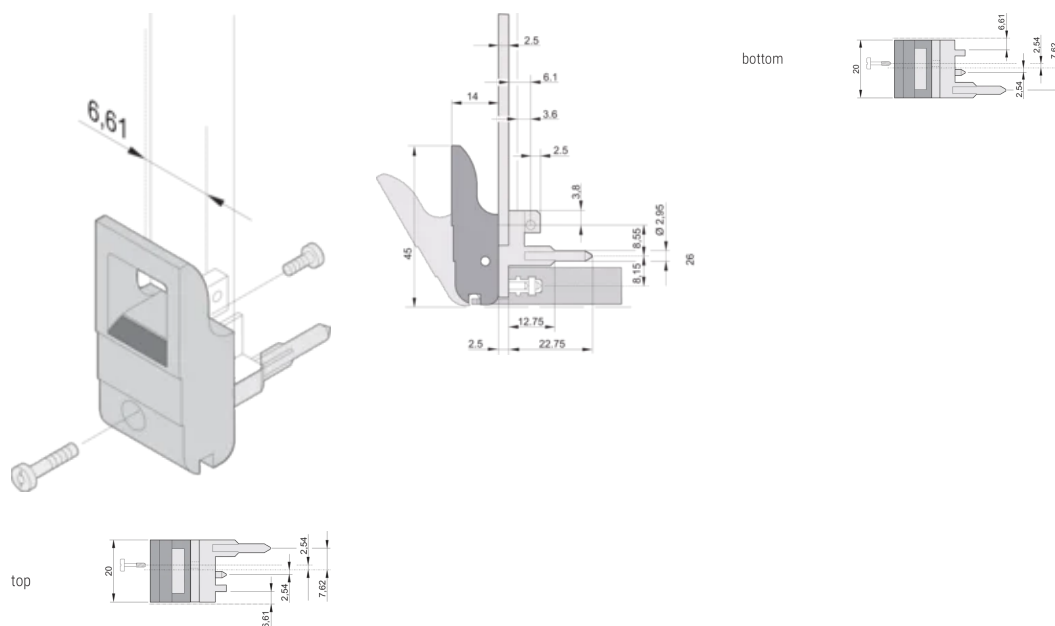

DIAGRAMMEN

WAARSCHUWING

nVent-producten moeten alleen worden geïnstalleerd en gebruikt zoals aangegeven in de instructiebladen en trainingsmateriaal van nVent. Instructiebladen zijn beschikbaar op www.nvent.com en bij uw nVent klantenservicevertegenwoordiger. Onjuiste installatie, misbruik, verkeerde toepassing of ander falen om de instructies en waarschuwingen van nVent volledig te volgen, kan leiden tot productstoringen, schade aan eigendommen, ernstig lichamelijk letsel en de dood en/of uw garantie ongeldig maken.

North America

All locations
+1.763.422.2661
Chat with us:
nvent.com/schroff

Europe

Straubenhardt, Germany
+49.7082.794.0
Betschdorf, France
+33.3.88.90.64.90
Warsaw, Poland
+48.22.209.98.35
Assago, Italy
+39.02.932.7141
Chat with us:
nvent.com/schroff

Asia

Shanghai, China
+86.21.2412.6943
Qingdao, China
+86.532.8771.6101
Singapore
+65.6768.5800
Shin-Yokohama, Japan
+81.45.476.0271
Chat with us:
nvent.com/schroff

Middle East & India

Dubai, United Arab Emirates
+971.4.378.1700
Bangalore, India
+91.80.6715.2001
Istanbul, Turkey
+90.216.250.7374
Chat with us:
nvent.com/schroff

Ons krachtige merkenportfolio:

CADDY ERICO HOFFMAN ILSCO SCHROFF TRACHTE