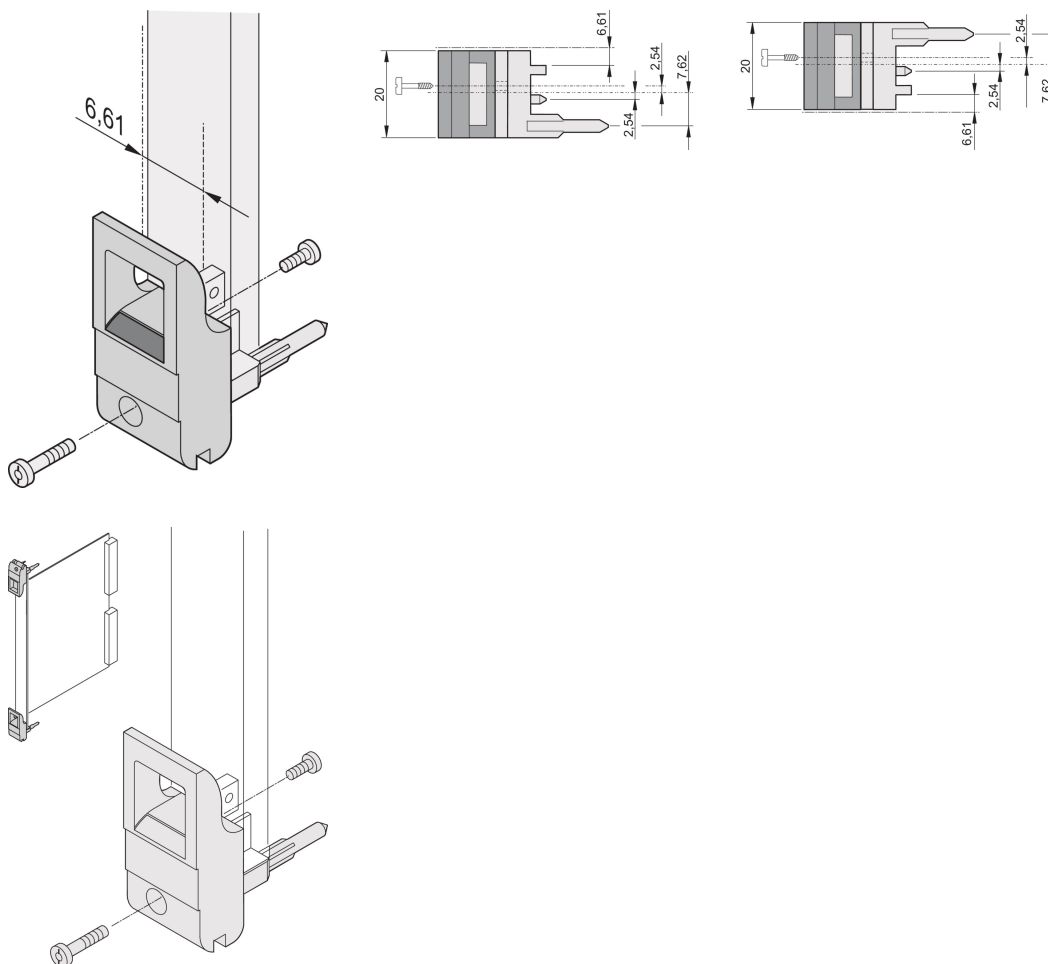

Insteekmachine/uitneemgereedschap handgreep type IET, grijze hendel, zwarte knop, bovenkant, 100 stuks

CATALOGUSNUMMER

20817-717

De handgreep van het toevoerstation/uitneemgereedschap, type IET volgens IEEE 1101.10. 0,1" offset. Twee van deze handgrepen kunnen een enkele hefboomkracht van 700 N (per paar) overwinnen.

KENMERKEN

Geschikt voor insteek- en extractiekrachten tot 700 N (per paar)

In overeenstemming met IEEE 1101,10 en IEC 60297-3-102

Er kan een microschakelaar worden gemonteerd

0,1-inch offset wordt gebruikt voor PSU's met SMD Plus

PRODUCTKENMERKEN

Hoeveelheid in verpakking: 100

Type handgreep: IET; Bovenkant voorkant

Ontvlambaarheidsklasse: UL® 94V-0

Kleur: Grijs

Materiaal: Polycarbonaat

Producttype: Greep

Type: Inschuif-/uitschuifeenheid, 0,1 inch offset