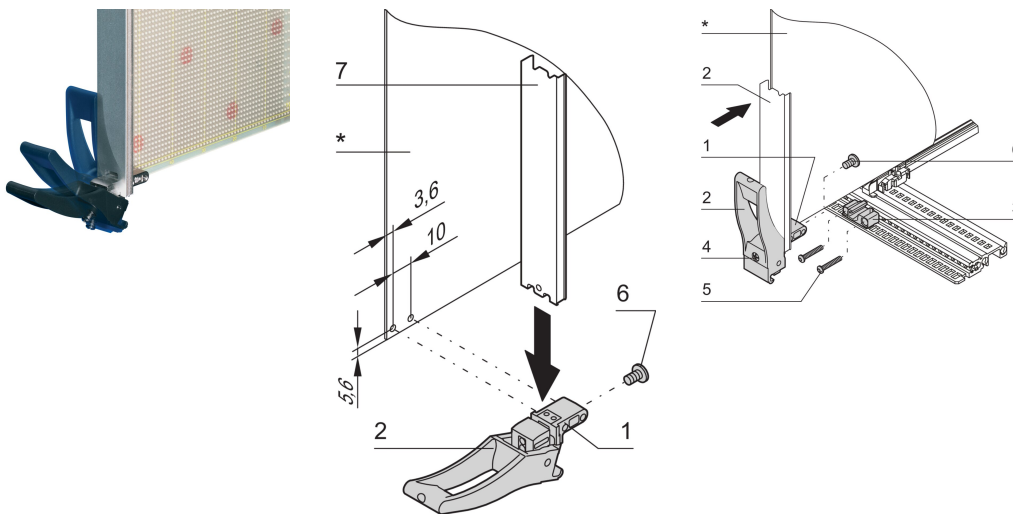

Toevoerstation/uitwerper Type XL; 10 stuks

CATALOGUSNUMMER

20817-874

Geschikt voor insteek- en extractiekrachten tot 1500 N (per paar). Robuuste kartonbevestiging met dubbele bouten. De insteekfunctie wordt ondersteund door een keying part dat op de horizontale rail wordt gemonteerd.

CERTIFICERINGEN

KENMERKEN

Geschikt voor insteek- en extractiekrachten tot 1500 N (per paar)

Handvat van PA, met glasvezel versterkt, UL 94V 0

Robuuste kartonbevestiging met bevestiging met dubbele bout

Er kunnen microschemelaars worden aangebracht

Symmetrisch, identieke handgreep boven/onder

PRODUCTKENMERKEN

Producttype: Greep

Type: Inschuif-/uitschuifeenheid

Werkt met: Frontpanelen

Type handgreep: XL

Breedte: 20.1mm

Materiaal: Zinklegering; Polyamide

Kleur: Gitzwart

Ontvlambaarheidsklasse: UL® 94V-0

Hoeveelheid in verpakking: 10

Kleurcode: RAL 9005

Diepte: 42.39mm

Gross Weight: 0.374kg

Hoogte: 73.57mm

AANVULLENDE PRODUCTGEGEVENS