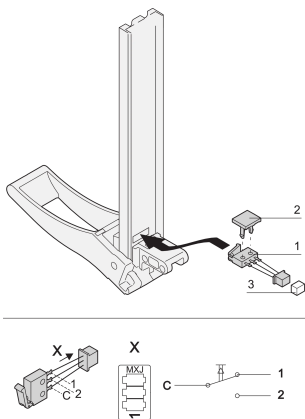

Plug-in unit microschakelaar voor XL-handgreep met kabel en stekker

CATALOGUSNUMMER

20817-877

Micro-switch voor XL-voorpaneel.

CERTIFICERINGEN

KENMERKEN

Elektr. Leven ? 20.000 schakelcycli

KUNSTSTOF, PC, UL 94 V-0

Molex krimpcontact en bevestigingsklem

PRODUCTKENMERKEN

Producttype: Schakelaar

Werkt met: Frontpanelen

Hoeveelheid in verpakking: 10

Diepte: 35.59mm

Gross Weight: 0.012kg

Hoogte: 8.2mm

Materiaal: Polybutyleentereftalaat

Breedte: 7.84mm

AANVULLENDE PRODUCTGEGEVENS

Bijpassende connector niet meegeleverd. Bijpassende connectoren van Molex, bijv. 53261-0319, 53048-0310, 53047-0310, 53398-0319, 51047?0300.