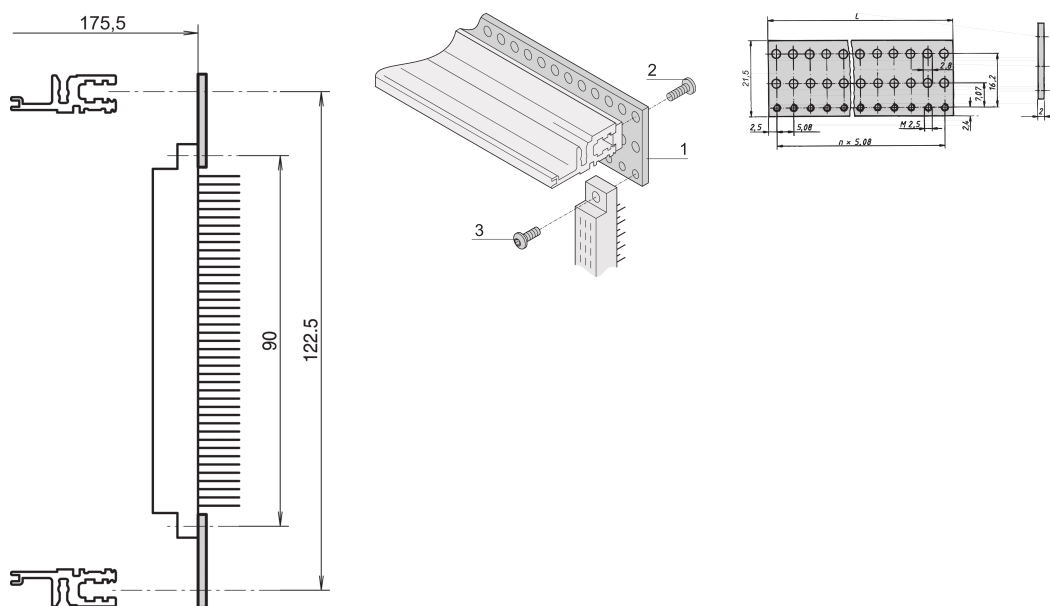

EuropacPRO geperforeerde rail voor connector, conform en 60603-2 en DIN 41612, 84 pk

CATALOGUSNUMMER

20822-048

Geperforeerde vlakke rail voor connectormontage i.a.w. EN 60603-2 en DIN 41612, op horizontale VT-rails.

CERTIFICERINGEN

KENMERKEN

In combinatie met horizontale rails achter, VT

Voor connectormontage conform en 60603-2, DIN 41612

PRODUCTKENMERKEN

Rekbreedte: 84HP

Hoeveelheid in verpakking: 4

Afwerking: Geëloxeerd

Lengte: 431.8mm

Materiaal: Aluminium

Productserie: EuropacPRO; RatiopacPRO; RatiopacPRO air; CompacPRO; PropacPRO

Producttype: Geperforeerde rail

Werkt met: Subracks; Omkastingen

Net Weight: 0.204kg

AANVULLENDE PRODUCTGEGEVENS