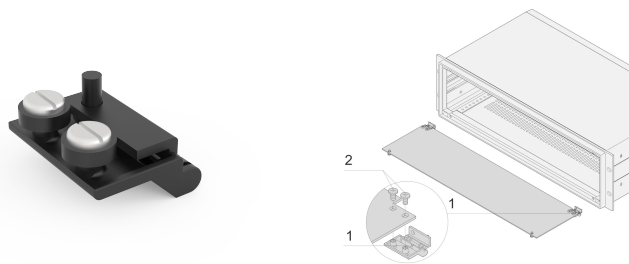

# Scharnier van het voorpaneel

## CATALOGUSNUMMER

**20828-028**

Het onderste scharnierende paneel kan op de Inpac Case worden gemonteerd.

## PRODUCTKENMERKEN

Producttype: Set met bevestigingsmiddelen

Productserie: Inpac

Type: Scharnier

Werkt met: Omkastingen

Materiaal: Vezelversterkt kunststof

Hoeveelheid in verpakking: 2

Ontvlambaarheidsklasse: UL® 94V-0