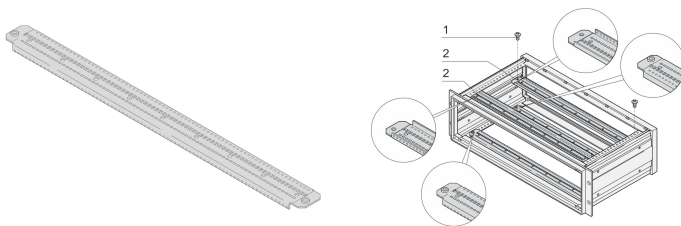

## CATALOGUSNUMMER

**20828-130**

De steunrail maakt montage van geleiderails mogelijk. In combinatie met een Z-rail kunnen Din-connectoren worden gemonteerd. Een backplane kan direct op de rail worden gemonteerd als een inzetstuk met schroefdraad wordt gebruikt.

## KENMERKEN

4 steunrails voor het bevestigen van printplaten met geleiderails plus montage materiaal

De steunrail kan ook worden gebruikt om een aangepaste montageplaat te bevestigen

## PRODUCTKENMERKEN

Producttype: Steunrail

Productserie: Inpac

Materiaal: Staal

Afwerking: Aluminium-verzinkt

Kleur: Aluminium

Rekbreedte: 75HP

Lengte: 410mm