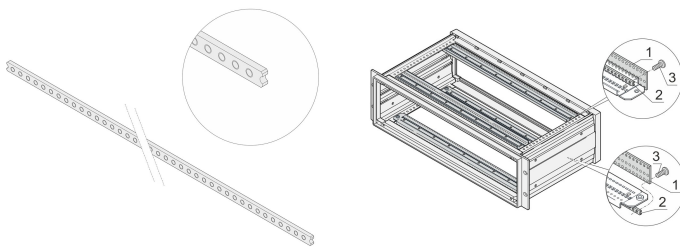

Inpac inzetstuk met schroefdraad, M2.5, 75 pk

CATALOGUSNUMMER

20828-132

Het inzetstuk met schroefdraad is een metalen strip met schroefdraad M2.5 en maakt het mogelijk voorpanelen te bevestigen.

KENMERKEN

St, verzinkt, 75 pk, M2.5

PRODUCTKENMERKEN

Producttype: Inzetstuk met schroefdraad

Productserie: Inpac

Werkt met: Omkastingen

Rekbreedte: 75HP

Materiaal: Staal

Hoeveelheid in verpakking: 2