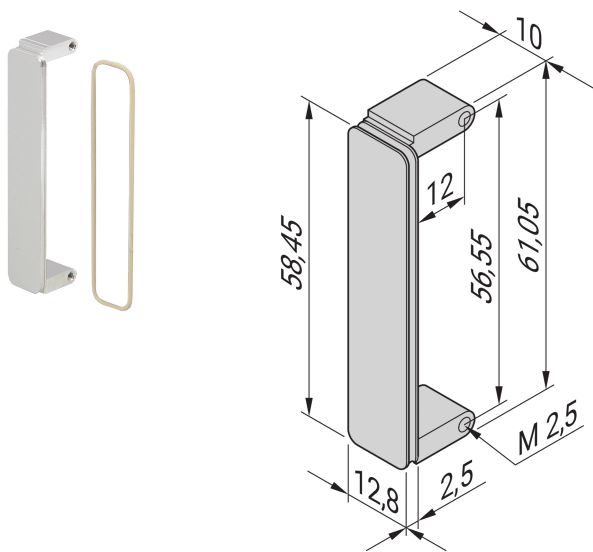

# Omlijsting voor uitsparingen voorpaneel FMC Mezzanine, VITA 57,1

## CATALOGUSNUMMER

**20835-849**

Een FMC-omlijsting is aangebracht in de uitsparingen van het voorpaneel van de FMC-tussenverdieping, set van 10 FMC-bezels.

Afwerking voorzijde: Geanodiseerd

Afwerking achterzijde: Geleidend

Behandelde randen: Nee

Hoogte: 58.45mm

Breedte: 12.8mm

Diepte: 2.5mm

Volvoegt aan: FMC Mezzanine; IEEE P1386

Hoeveelheid in verpakking: 10