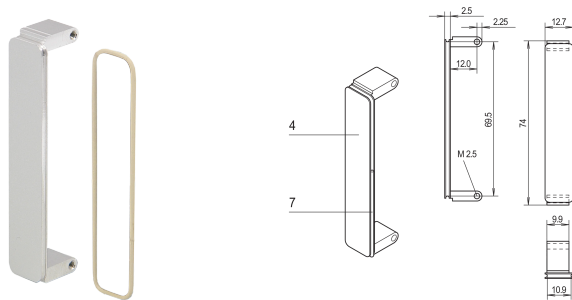

# Voorpaneel PMC-mezzanine, onbehandeld, met EMC-afscherming, al, geanodiseerd

## CATALOGUSNUMMER

**20835-889**

Het voorpaneel van de tussenverdieping is aangebracht in de uitsparingen van het PMC-voorpaneel. Beschikbaar in verschillende behandelingen. Voor EMC-pakking met O-ring.

## KENMERKEN

Het voorpaneel van de tussenverdieping is aangebracht in de uitsparingen van het PMC-voorpaneel

EMC-afscherming met geleidende O-ring

Voldoet aan: PMC Mezzanine, IEEE P1386

Diepte: 2.5mm

EMC-afscherming: Ja

Afwerking: Geanodiseerd

Hoogte: 74mm

Materiaal: Aluminium

Producttype: Frontpaneel

Type: Frontpaneel zonder handgreep