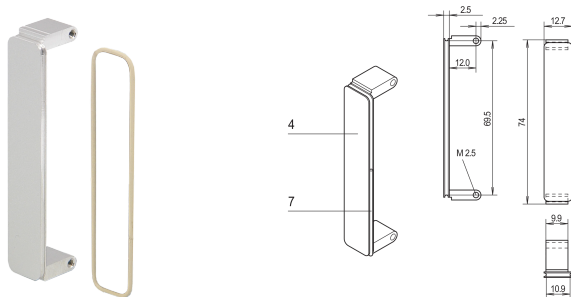

PMC Mezzanine-voorpaneel, onbehandeld, met EMC-afscherming, onbehandeld zink diegegoten, 1 stuk

CATALOGUSNUMMER

20835-890

Het voorpaneel van de tussenverdieping is aangebracht in de uitsparingen van het PMC-voorpaneel. Beschikbaar in verschillende behandelingen. Voor EMC-pakking met O-ring.

CERTIFICERINGEN

KENMERKEN

Het voorpaneel van de tussenverdieping is aangebracht in de uitsparingen van het PMC-voorpaneel

EMC-afscherming met geleidende O-ring

PRODUCTKENMERKEN

Hoeveelheid in verpakking: 1

Montage: Opschroefbare voorzijde

Behandelde randen: Nee

Voldoet aan: PMC Mezzanine, IEEE P1386

EMC-afscherming: Ja

Hoogte: 74mm

Materiaal: Zink

Producttype: Frontpaneel

Type: Frontpaneel zonder handgreep