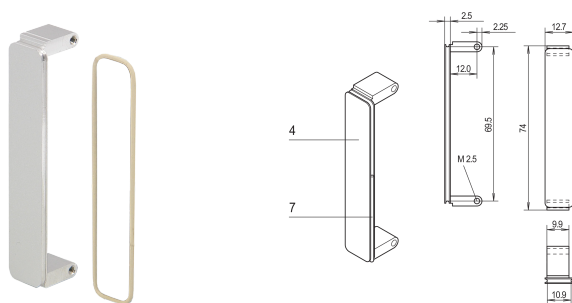

Voorpaneel PMC Mezzanine, niet-afgeschermd, onbehandeld zink die-gegoten

CATALOGUSNUMMER

20835-896

Het voorpaneel van de tussenverdieping is aangebracht in de uitsparingen van het PMC-voorpaneel. Beschikbaar in verschillende behandelingen.

CERTIFICERINGEN

KENMERKEN

Het voorpaneel van de tussenverdieping is aangebracht in de uitsparingen van het PMC-voorpaneel

EMC-afscherming met geleidende O-ring

PRODUCTKENMERKEN

Producttype: Frontpaneel

Type: Frontpaneel zonder handgreep

Montage: Opschroefbare voorzijde

EMC-afscherming: Nee (achteraf te monteren)

Materiaal: Zink

Afwerking voorzijde: Geanodiseerd

Afwerking achterzijde: Geanodiseerd

Behandelde randen: Nee

Hoogte: 74mm

Breedte: 12.7mm