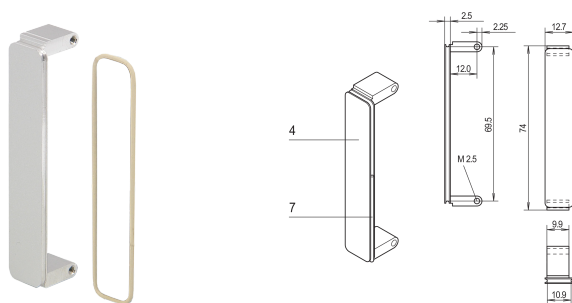

# PMC Mezzanine voorpaneel, niet afgeschermd, al, geanodiseerd

## CATALOGUSNUMMER

**20835-899**

Het voorpaneel van de tussenverdieping is aangebracht in de uitsparingen van het PMC-voorpaneel. Beschikbaar in verschillende behandelingen.

## PRODUCTKENMERKEN

Producttype: Frontpaneel

Type: Mezzanine-frontpaneel

Type accessoire: Frontpaneel

Montage: Vastgeklikt

EMC-afscherming: Nee (achteraf te monteren)

Type pakking: O-ring EMC

Materiaal: Aluminium

Afwerking voorzijde: Geanodiseerd

Afwerking achterzijde: Geleidend

Behandelde randen: Ja

Hoogte: 74mm

Breedte: 12.7mm

Voldoet aan: PMC Mezzanine, IEEE P1386

Diepte: 2.5mm

Hoeveelheid in verpakking: 10