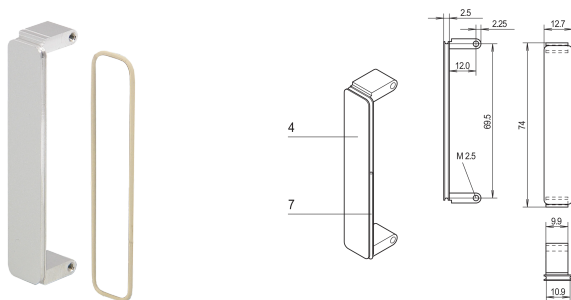

PMC Mezzanine-voorpaneel, niet-afgeschermd, verchromd zink die-gegoten

CATALOGUSNUMMER

20835-929

Het voorpaneel van de tussenverdieping is aangebracht in de uitsparingen van het PMC-voorpaneel. Beschikbaar in verschillende behandelingen.

CERTIFICERINGEN

KENMERKEN

Het voorpaneel van de tussenverdieping is aangebracht in de uitsparingen van het PMC-voorpaneel

EMC-afscherming met geleidende O-ring

PRODUCTKENMERKEN

Producttype: Frontpaneel

Type: Frontpaneel zonder handgreep

Montage: Opschroefbare voorzijde

EMC-afscherming: Nee (achteraf te monteren)

Materiaal: Zink

Afwerking voorzijde: Verchromd

Afwerking achterzijde: Verchroomd

Behandelde randen: Ja

Hoogte: 74mm

Breedte: 12.7mm