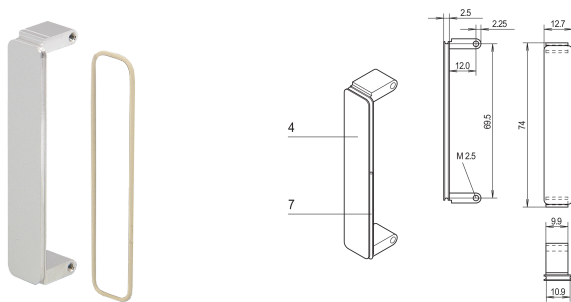

# PMC Mezzanine voorpaneel, niet-afgeschermd, zwart gechromeerde zink die-gegoten

## CATALOGUSNUMMER

**20835-931**

Het voorpaneel van de tussenverdieping is aangebracht in de uitsparingen van het PMC-voorpaneel. Beschikbaar in verschillende behandelingen.

## PRODUCTKENMERKEN

Producttype: Frontpaneel

Type: Frontpaneel zonder handgreep

Montage: Opschroefbare voorzijde

EMC-afscherming: Nee (achteraf te monteren)

Materiaal: Zink

Afwerking voorzijde: Geanodiseerd

Afwerking achterzijde: Geleidend

Behandelde randen: Nee

Hoogte: 74mm

Breedte: 12.7mm

Voldoet aan: PMC Mezzanine, IEEE P1386

Hoeveelheid in verpakking: 10

Net Weight: 0.23kg