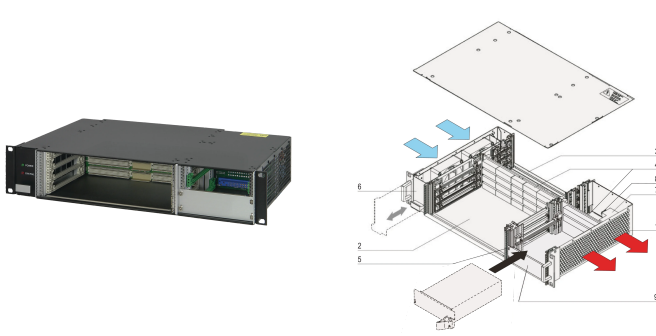

VME64x-systeem, 2 u, 4 sleuven, insteekbare voeding

CATALOGUSNUMMER

20836-245

VME64x-systeem voor 4 horizontaal gemonteerde VME64x-kaarten 6 u, 160 mm. I/O-optie achterzijde. De voeding voor het systeem wordt geleverd door maximaal twee inplugbare voedingen. Een hot-swappable ventilatorlade met 4 ventilatoren garandeert een uitstekende koeling.

CERTIFICERINGEN

KENMERKEN

Systeem conform IEC 60297-3-101, 102, 103; IEEE 1101.1, 1101.10/11; backplane voldoet aan VITA 1,1-1997

Power backplane naar PICMG 2,11 (P 47), voorbereid voor installatie van twee 19-inch compatibele voedingseenheden, 300 W (3 u, 8 pk)

Warmteafvoer door een ventilatorschotel met 2 ventilatoren, koeling van rechts naar links; ventilatorbewaking en spanningsweergave

Systeem voor horizontale montage van karton met kartonformaten; voorzijde: 6 u, 160 mm diep; achter, achter I/O: 6 u, 80 mm diep

PRODUCTKENMERKEN

Producttype: Systeem

Aantal sleuven: 4

Type: 19 inch rekmontage

Type achterzijde: 6 U VME64-verlenging

Gegevensoverdracht: VME64; VME2eSST

Vermogen per sleuf: 30W

Ingangsspanning AC: 100 – 240V