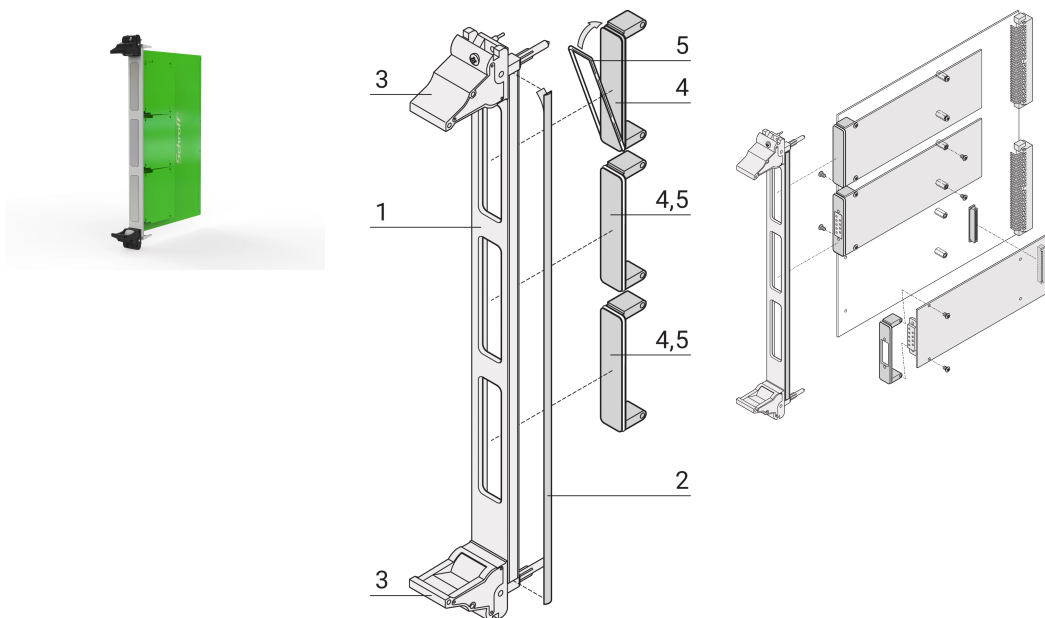

Plug-in Unit Kit voor FMC met IEL-handgreep zwart, u-vormig voorpaneel afgeschermd (textiel), 6 u, 4 HP

CATALOGUSNUMMER

20836-254

De FMC-omlijsting voldoet aan de Vita 57,1-specificatie. Bedekt de uitsparing in het voorpaneel.

CERTIFICERINGEN

KENMERKEN

Conform Vita 57,1-specificatie

Voor enkele modules van 69,0 x 76,5 mm of dubbele modules van 139,0 x 76,5 mm

Al-Profile plug-in unit met IEL-handgreep

PRODUCTKENMERKEN

Rekhoogte: 6U

Hoeveelheid in verpakking: 1

Type handgreep: IEL

Montage: Opschroefbare voorzijde

Type pakking: Textiel

Afwerking voorzijde: Geanodiseerd

Afwerking achterzijde: Geleidend

Behandelde randen: Nee

Voldoet aan: FMC Mezzanine, Vita 57.1

EMC-afscherming: Ja

Afwerking: Geanodiseerd; Geëloxeerd

Hoogte: 261.8mm

Materiaal: Aluminium

Producttype: Frontpaneel

Rekbreedte: 4HP

Type: Frontpaneel met handgreep (PIU)

Breedte: 20mm