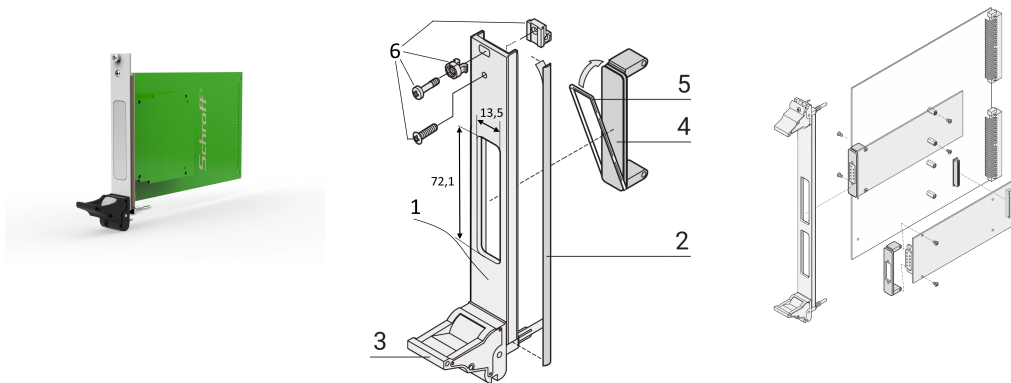

Plug-in Unit Kit voor PMC met IEL-handgreep zwart, u-vormig voorpaneel afgeschermd (textiel), 3 u, 4 HP

CATALOGUSNUMMER

20836-460

U-vormig voorpaneel met uitsparing voor PMC. Afgeschermd voor EMC-pakking van textiel.

KENMERKEN

In overeenstemming met IEEE P1386, PCI-mezzaninekaart

Voor enkele modules van 69,0 x 76,5 mm of dubbele modules van 139,0 x 76,5 mm

Voor standaard gedefinieerde I/O mezzanie-modules die worden aangesloten op draagkaarten

PMC = PCI-mezzaninekaart

FPGA = Field Programmable Gate Array

Voorpaneel met u-profiel 3 u, 4 pk, met textielpakking

EMC-afscherming voor voorpaneel en bekleding voor uitsparingen in voorpaneel

PRODUCTKENMERKEN

Rekhoogte: 3U

Hoeveelheid in verpakking: 1

Type handgreep: IEL

Montage: Opschroefbare voorzijde

Type pakking: Textiel

Afwerking voorzijde: Geanodiseerd

Afwerking achterzijde: Geleidend

Voldoet aan: PMC Mezzanine, IEEE P1386