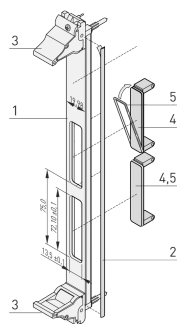

Plug-in Unit Kit voor PMC met IEL-handgreep zwart, u-vormig voorpaneel afgeschermd (textiel), 6 u, 4 HP

CATALOGUSNUMMER

20836-461

U-vormig voorpaneel met uitsparing voor PMC. Afgeschermd voor EMC-pakking van textiel.

KENMERKEN

In overeenstemming met IEEE P1386, PCI-mezzaninekaart

Voor enkele modules van 69,0 x 76,5 mm of dubbele modules van 139,0 x 76,5 mm

Voor standaard gedefinieerde I/O mezzanie-modules die worden aangesloten op draagkaarten

PMC = PCI-mezzaninekaart

FPGA = Field Programmable Gate Array

Voorpaneel met u-profiel 3 u, 4 pk, met textielpakking

EMC-afscherming voor voorpaneel en bekleding voor uitsparingen in voorpaneel

PRODUCTKENMERKEN

Rekhoogte: 6U

Hoeveelheid in verpakking: 1

Type handgreep: IEL

Montage: Opschroefbare voorzijde

Type pakking: Textiel

Afwerking voorzijde: Geanodiseerd