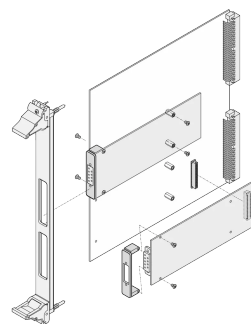

Plug-in Unit Kit voor PMC met IEL-handgreep zwart, u-vormig voorpaneel afgeschermd (textiel), 6 u, 4 HP

CATALOGUSNUMMER

20836-461

U-vormig voorpaneel met uitsparing voor PMC. Afgeschermd voor EMC-pakking van textiel.

KENMERKEN

In overeenstemming met IEEE P1386, PCI-mezzaninekaart

Voor enkele modules van 69,0 x 76,5 mm of dubbele modules van 139,0 x 76,5 mm

Voor standaard gedefinieerde I/O mezzanie-modules die worden aangesloten op draagkaarten

PMC = PCI-mezzaninekaart

FPGA = Field Programmable Gate Array

Voorpaneel met u-profiel 3 u, 4 pk, met textielpakking

EMC-afscherming voor voorpaneel en bekleding voor uitsparingen in voorpaneel

PRODUCTKENMERKEN

Rekhoogte: 6U

Hoeveelheid in verpakking: 1

Type handgreep: IEL

Montage: Opschroefbare voorzijde

Type pakking: Textiel

Afwerking voorzijde: Geanodiseerd