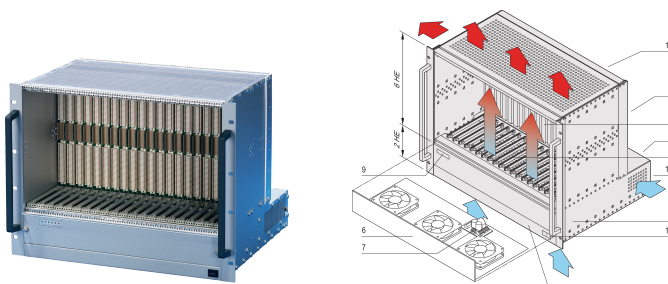

VME64x-systeem, 8 u, 21 sleuven, voeding met open frame

CATALOGUSNUMMER

20836-820

VME64 systeem voor 21 VME64x kaarten 6 u, 160 mm. Achterste I/O optie de voeding voor het systeem wordt geleverd door een open frame voeding. Een ventilatorregelmodule bewaakt de ventilatoren, de temperatuur en de spanning.

CERTIFICERINGEN

KENMERKEN

Systeem conform IEC 60297-3-101, 102, 103; IEEE 1101.1, 1101.10/11; backplane voldoet aan VITA 1,1-1997

Voeding, open frame, 642 W (600 W bij < 180 VAC)

Backplane VME64x 21 -sleuf, 6 u, J1/J2 monolithic met P0-connector, conform VITA 1-1994 en 1.1-1997

Warmteafvoer door 3 ventilatoren, koeling van onder naar boven; temperatuur geregeld door ventilatorregelmodule (FCM)

Systeem voor standaardkaartmontage met kaartformaat, 6 u, 160 mm diep, I/O-optie achterzijde

Displaymodule voor DC-bedrijfsspanningen, ventilator en temperatuuralarm

PRODUCTKENMERKEN

Producttype: Systeem

Aantal sleuven: 21

Type: 19 inch rekmontage

Type achterzijde: 6 U VME64-verlenging

Gegevensoverdracht: VME64; VME2eSST