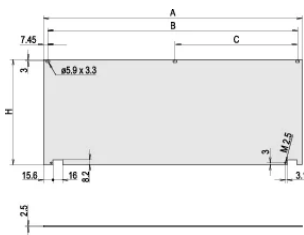

Voldoet aan: IEC 60297-3-101; IEEE 1101,1/10

Diepte (D): 2.5mm

EMC-afscherming: Nee

Afwerking: Geanodiseerd

Hoogte (H): 128.4mm

Materiaal: Aluminium

Producttype: Frontpaneel

Type: Frontpaneel zonder handgreep

Breedte (W): 426.4mm

Gross Weight: 0.478kg

AANVULLENDE PRODUCTGEGEVENS

Het voorpaneel kan in geopende stand worden verwijderd (> 135°).

DIAGRAMMEN

WAARSCHUWING

---

nVent-producten moeten alleen worden geïnstalleerd en gebruikt zoals aangegeven in de instructiebladen en trainingsmateriaal van nVent. Instructiebladen zijn beschikbaar op www.nvent.com en bij uw nVent klantenservicevertegenwoordiger. Onjuiste installatie, misbruik, verkeerde toepassing of ander falen om de instructies en waarschuwingen van nVent volledig te volgen, kan leiden tot productstoringen, schade aan eigendommen, ernstig lichamelijk letsel en de dood en/of uw garantie ongeldig maken.