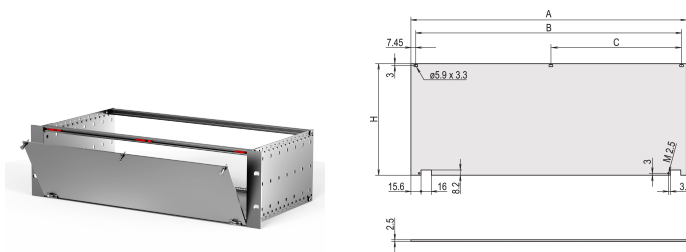

Voorpaneelset, niet-afgeschermd, scharnierend onder, 3 u, 84 pk, 2,5 mm, al, geanodiseerd

CATALOGUSNUMMER

20838-273

Niet-afgeschermd voorpaneel met scharnieren onder.

CERTIFICERINGEN

KENMERKEN

Het voorpaneel kan worden losgedraaid bij een openingshoek van 135° (niet van RatiopacPRO)

Maakt montage op horizontale rails mogelijk

PRODUCTKENMERKEN

Rekhoogte: 3U

Type accessoire: Frontpaneel

Rekbreedte: 84HP

Hoeveelheid in verpakking: 1

Montage: Scharnierend, onderkant

Afwerking voorzijde: Geanodiseerd

Afwerking achterzijde: Geleidend

Behandelde randen: Nee