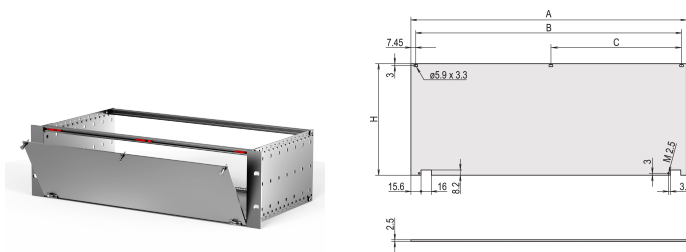

Voorpaneelset, niet-afgeschermd, scharnierend onder, 6 u, 84 pk, 2,5 mm, al, geanodiseerd

CATALOGUSNUMMER

20838-276

Niet-afgeschermd voorpaneel met scharnieren onder.

CERTIFICERINGEN

KENMERKEN

Het voorpaneel kan worden losgedraaid bij een openingshoek van 135° (niet van RatiopacPRO)

Maakt montage op horizontale rails mogelijk

PRODUCTKENMERKEN

Rekhoogte: 6U

Type accessoire: Frontpaneel

Rekbreedte: 84HP

Hoeveelheid in verpakking: 1

Montage: Scharnierend, onderkant

Afwerking voorzijde: Geanodiseerd

Afwerking achterzijde: Geleidend

Behandelde randen: Nee

Voldoet aan: IEC 60297-3-101; IEEE 1101,1/10

Diepte (D): 2.5mm

EMC-afscherming: Nee

Afwerking: Geanodiseerd

Hoogte (H): 261.8mm

Materiaal: Aluminium

Producttype: Frontpaneel

Type: Frontpaneel zonder handgreep

Breedte (W): 426.4mm

Net Weight: 0.93kg

AANVULLENDE PRODUCTGEGEVENS

Het voorpaneel kan in geopende stand worden verwijderd ($> 135^\circ$).

DIAGRAMMEN