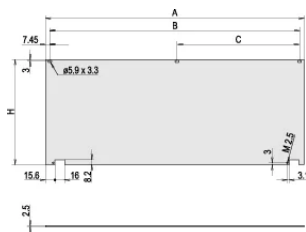

Afwerking achterzijde: Geleidend

Behandelde randen: Nee

Voldoet aan: IEC 60297-3-101; IEEE 1101,1/10

Diepte (D): 2.5mm

EMC-afscherming: Nee

Afwerking: Geanodiseerd

Hoogte (H): 261.8mm

Materiaal: Aluminium

Producttype: Frontpaneel

Type: Frontpaneel zonder handgreep

Breedte (W): 426.4mm

Net Weight: 0.93kg

AANVULLENDE PRODUCTGEGEVENS

Het voorpaneel kan in geopende stand worden verwijderd ($> 135^\circ$).

DIAGRAMMEN