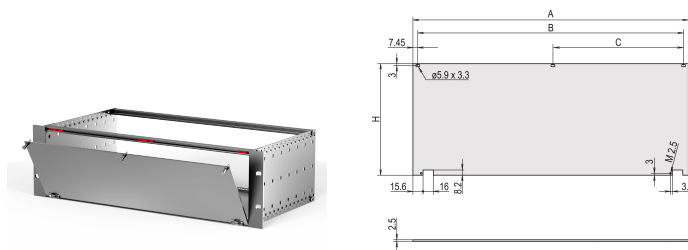

Voorpaneelset, niet afgeschermd, scharnierend onder, 4 u, 84 pk, 2,5 mm, al, geanodiseerd

CATALOGUSNUMMER

20838-279

Niet-afgeschermd voorpaneel met scharnieren onder.

CERTIFICERINGEN

KENMERKEN

Het voorpaneel kan worden losgedraaid bij een openingshoek van 135° (niet van RatiopacPRO)

Maakt montage op horizontale rails mogelijk

PRODUCTKENMERKEN

Rekhoogte: 4U

Type accessoire: Frontpaneel

Rekbreedte: 84HP

Hoeveelheid in verpakking: 1

Montage: Scharnierend, onderkant

Afwerking voorzijde: Geanodiseerd

Afwerking achterzijde: Geleidend

Behandelde randen: Nee

Volvoet aan: IEC 60297-3-101; IEEE 1101,1/10

Diepte (D): 2.5mm

EMC-afscherming: Nee

Afwerking: Geanodiseerd

Hoogte (H): 172.9mm

Materiaal: Aluminium

Producttype: Frontpaneel

Type: Frontpaneel zonder handgreep

Breedte (W): 426.4mm

Net Weight: 0.62kg

AANVULLENDE PRODUCTGEGEVENS

Het voorpaneel kan in geopende stand worden verwijderd (> 135°).

DIAGRAMMEN

WAARSCHUWING