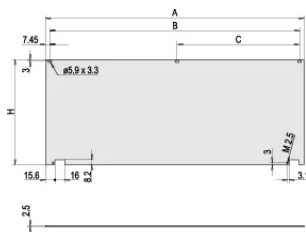

Afwerking achterzijde: Geleidend

Behandelde randen: Nee

Volvoet aan: IEC 60297-3-101; IEEE 1101,1/10

Diepte (D): 2.5mm

EMC-afscherming: Nee

Afwerking: Geanodiseerd

Hoogte (H): 172.9mm

Materiaal: Aluminium

Producttype: Frontpaneel

Type: Frontpaneel zonder handgreep

Breedte (W): 426.4mm

Net Weight: 0.62kg

AANVULLENDE PRODUCTGEGEVENS

Het voorpaneel kan in geopende stand worden verwijderd (> 135°).

DIAGRAMMEN

WAARSCHUWING