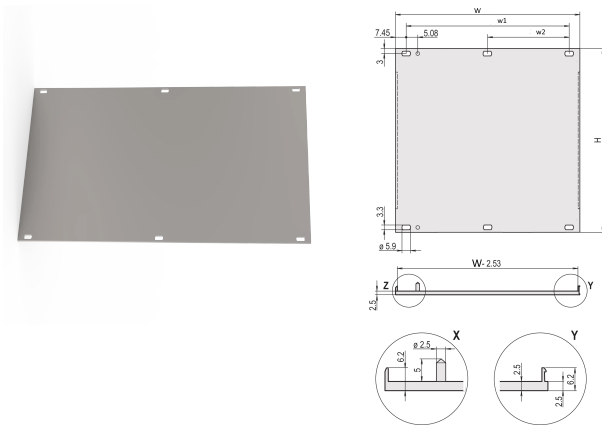

Voorpaneel, u-profiel, Refrofit-afscherming, 3 u, 42 pk, 2,5 mm, al, voor geanodiseerd, achter geleidend

CATALOGUSNUMMER

20848-047

Voorpaneel met u-profiel voor EMC-pakking van textiel.

CERTIFICERINGEN

KENMERKEN

U-profiel, voorpaneel, al, 2,5 mm, voor geanodiseerd, achter geleidend

Voor EMC-textielpakking

PRODUCTKENMERKEN

Rekhoogte: 3U

Rekbreedte: 42HP

Hoeveelheid in verpakking: 1

Type accessoire: Frontpaneel

Montage: Opschroefbare voorzijde

Type pakking: Textiel

Afwerking voorzijde: Geanodiseerd

Afwerking achterzijde: Geleidend

Behandelde randen: Nee

Voldoet aan: IEC 60297-3-101; IEEE 1101,1/10

Diepte (D): 2.5mm

EMC-afscherming: Nee (achteraf te monteren)

Afwerking: Geanodiseerd; Geëloxeerd

Hoogte (H): 128.4mm

Materiaal: Aluminium

Producttype: Frontpaneel

Type: Frontpaneel zonder handgreep

Breedte (W): 213mm

Net Weight: 0.18kg

AANVULLENDE PRODUCTGEGEVENS