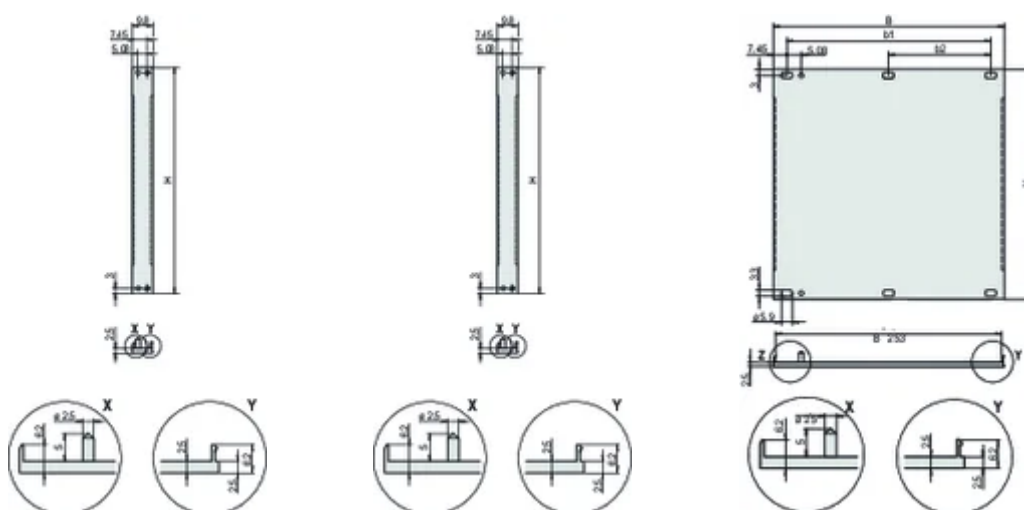

Afwerking: Geanodiseerd; Geëloxeerd

Hoogte (H): 128.4mm

Materiaal: Aluminium

Producttype: Frontpaneel

Type: Frontpaneel zonder handgreep

Breedte (W): 213mm

Net Weight: 0.18kg

AANVULLENDE PRODUCTGEGEVENS

Bestel het bevestigingsmateriaal (bussen, kraagschroeven) afzonderlijk.

14 ... 84 pk: Meerdelig u-profiel (voorpaneel met gekrimpde profielen).

Verschillen in afwerking tussen 2 ... 12 pk en 14 ... 84 PK.

2 ... 12 pk: Eendelig u-profiel

Bestel textiel EMC-pakking afzonderlijk.

Standaardhoeveelheid verpakking: 2 tot 28 pk: 5 stuks, 42 tot 84 pk: 1 stuk, alleen geleverd in standaardverpakkingen (SPQ).

DIAGRAMMEN