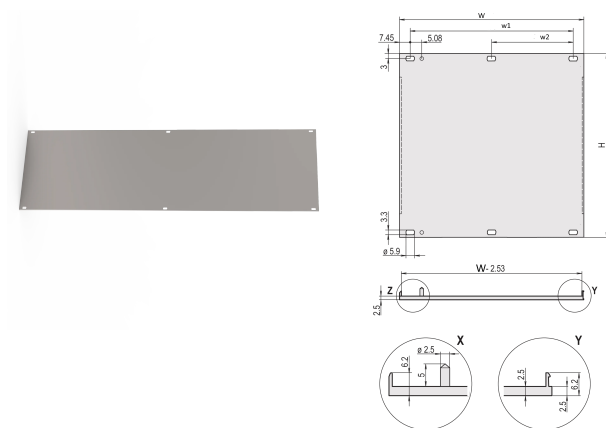

Voorpaneel, u-profiel, Refrofit-afscherming, 3 u, 84 pk, 2,5 mm, al, voor geanodiseerd, achter geleidend

CATALOGUSNUMMER

20848-097

Voorpaneel met u-profiel voor EMC-pakking van textiel.

CERTIFICERINGEN

KENMERKEN

U-profiel, voorpaneel, al, 2,5 mm, voor geanodiseerd, achter geleidend

Voor EMC-textielpakking

PRODUCTKENMERKEN

Rekhoogte: 3U

Rekbreedte: 84HP

Hoeveelheid in verpakking: 1

Type accessoire: Frontpaneel

Montage: Opschroefbare voorzijde

Type pakking: Textiel

Afwerking voorzijde: Geanodiseerd

Afwerking achterzijde: Geleidend

Behandelde randen: Nee

Voldoet aan: IEC 60297-3-101; IEEE 1101,1/10

Diepte (D): 2.5mm

EMC-afscherming: Nee (achteraf te monteren)

Afwerking: Geanodiseerd; Geëloxeerd

Hoogte (H): 128.4mm

Materiaal: Aluminium

Producttype: Frontpaneel

Type: Frontpaneel zonder handgreep

Breedte (W): 426.4mm

Net Weight: 0.397kg

AANVULLENDE PRODUCTGEGEVENS