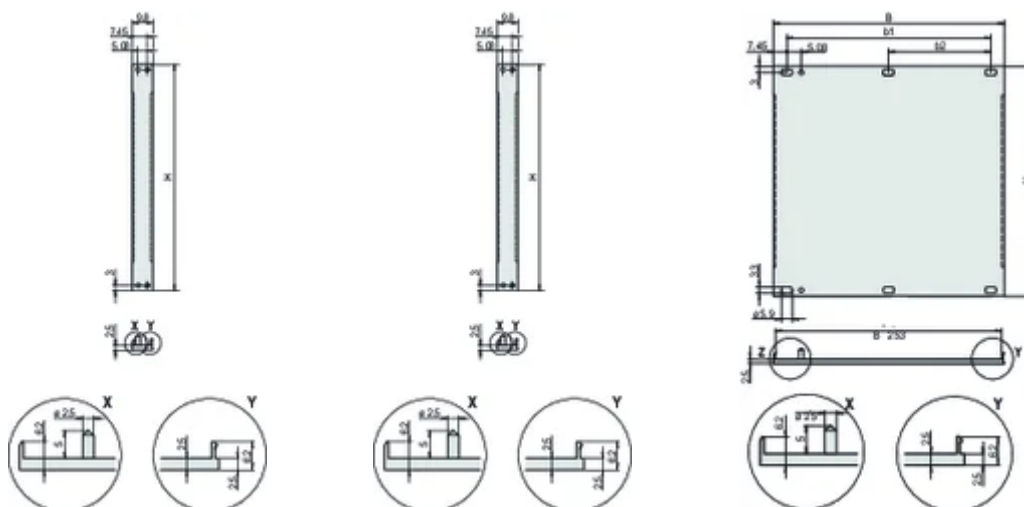

Afwerking: Geanodiseerd; Geëloxeerd

Hoogte (H): 128.4mm

Materiaal: Aluminium

Producttype: Frontpaneel

Type: Frontpaneel zonder handgreep

Breedte (W): 426.4mm

Net Weight: 0.397kg

AANVULLENDE PRODUCTGEGEVENS

Bestel het bevestigingsmateriaal (bussen, kraagschroeven) afzonderlijk.

14 ... 84 pk: Meerdelig u-profiel (voorpaneel met gekrimpde profielen).

Verschillen in afwerking tussen 2 ... 12 pk en 14 ... 84 PK.

2 ... 12 pk: Eendelig u-profiel

Bestel textiel EMC-pakking afzonderlijk.

Standaardhoeveelheid verpakking: 2 tot 28 pk: 5 stuks, 42 tot 84 pk: 1 stuk, alleen geleverd in standaardverpakkingen (SPQ).

DIAGRAMMEN