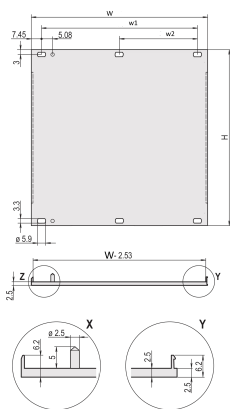

Voorpaneel, u-profiel, Refrofit-afscherming, 6 u, 42 pk, 2,5 mm, al, voor geanodiseerd, achter geleidend

CATALOGUSNUMMER

20848-139

Voorpaneel met u-profiel voor EMC-pakking van textiel.

CERTIFICERINGEN

KENMERKEN

U-profiel, voorpaneel, al, 2,5 mm, voor geanodiseerd, achter geleidend

Voor EMC-textielpakking

PRODUCTKENMERKEN

Rekhoogte: 6U

Rekbreedte: 42HP

Hoeveelheid in verpakking: 1

Type accessoire: Frontpaneel

Montage: Opschroefbare voorzijde

Type pakking: Textiel

Afwerking voorzijde: Geanodiseerd

Afwerking achterzijde: Geleidend

Behandelde randen: Nee

Voldoet aan: IEC 60297-3-101; IEEE 1101,1/10

Diepte (D): 2.5mm

EMC-afscherming: Nee (achteraf te monteren)

Afwerking: Geanodiseerd; Geëloxeerd

Hoogte (H): 261.8mm

Materiaal: Aluminium

Producttype: Frontpaneel

Type: Frontpaneel zonder handgreep

Breedte (W): 213mm

Gross Weight: 0.417kg

AANVULLENDE PRODUCTGEGEVENS