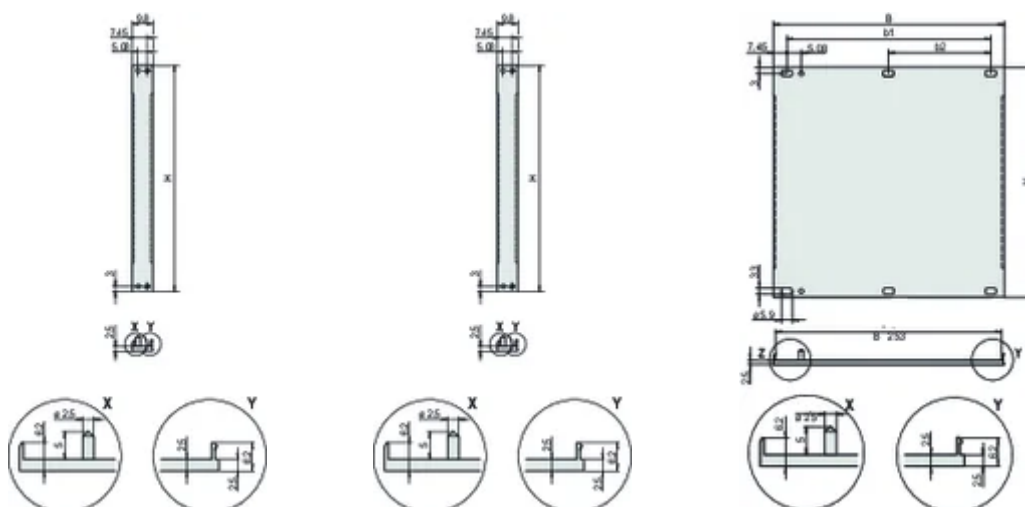

Afwerking: Geanodiseerd; Geëloxeerd

Hoogte (H): 261.8mm

Materiaal: Aluminium

Producttype: Frontpaneel

Type: Frontpaneel zonder handgreep

Breedte (W): 213mm

Gross Weight: 0.417kg

AANVULLENDE PRODUCTGEGEVENS

Bestel het bevestigingsmateriaal (bussen, kraagschroeven) afzonderlijk.

14 ... 84 pk: Meerdelig u-profiel (voorpaneel met gekrimpde profielen).

Verschillen in afwerking tussen 2 ... 12 pk en 14 ... 84 PK.

2 ... 12 pk: Eendelig u-profiel

Bestel textiel EMC-pakking afzonderlijk.

Standaardhoeveelheid verpakking: 2 tot 28 pk: 5 stuks, 42 tot 84 pk: 1 stuk, alleen geleverd in standaardverpakkingen (SPQ).

DIAGRAMMEN