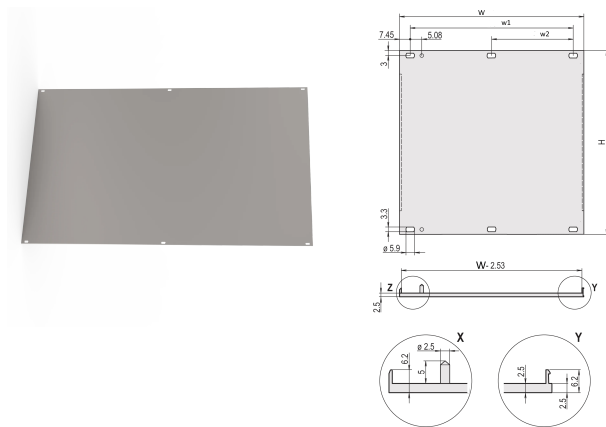

Voorpaneel, u-profiel, Refrofit-afscherming, 6 u, 84 pk, 2,5 mm, al, voor geanodiseerd, achter geleidend

CATALOGUSNUMMER

20848-189

Voorpaneel met u-profiel voor EMC-pakking van textiel.

CERTIFICERINGEN

KENMERKEN

U-profiel, voorpaneel, al, 2,5 mm, voor geanodiseerd, achter geleidend

Voor EMC-textielpakking

PRODUCTKENMERKEN

Rekhoogte: 6U

Rekbreedte: 84HP

Hoeveelheid in verpakking: 1

Type accessoire: Frontpaneel

Montage: Opschroefbare voorzijde

Type pakking: Textiel

Afwerking voorzijde: Geanodiseerd

Afwerking achterzijde: Geleidend

Behandelde randen: Nee

Voldoet aan: IEC 60297-3-101; IEEE 1101,1/10

Diepte (D): 2.5mm

EMC-afscherming: Nee (achteraf te monteren)

Afwerking: Geanodiseerd; Geëloxeerd

Hoogte (H): 261.8mm

Materiaal: Aluminium

Producttype: Frontpaneel

Type: Frontpaneel zonder handgreep

Breedte (W): 426.4mm

Gross Weight: 0.8kg

AANVULLENDE PRODUCTGEGEVENS