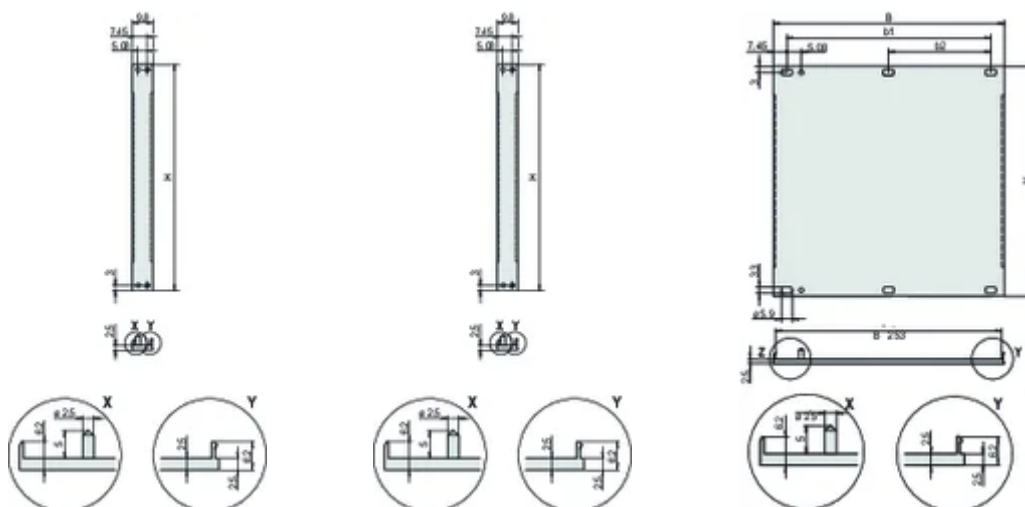

Afwerking: Geanodiseerd; Geëloxeerd

Hoogte (H): 261.8mm

Materiaal: Aluminium

Producttype: Frontpaneel

Type: Frontpaneel zonder handgreep

Breedte (W): 426.4mm

Gross Weight: 0.8kg

AANVULLENDE PRODUCTGEGEVENS

Bestel het bevestigingsmateriaal (bussen, kraagschroeven) afzonderlijk.

14 ... 84 pk: Meerdelig u-profiel (voorpaneel met gekrimpde profielen).

Verschillen in afwerking tussen 2 ... 12 pk en 14 ... 84 PK.

2 ... 12 pk: Eendelig u-profiel

Bestel textiel EMC-pakking afzonderlijk.

Standaardhoeveelheid verpakking: 2 tot 28 pk: 5 stuks, 42 tot 84 pk: 1 stuk, alleen geleverd in standaardverpakkingen (SPQ).

DIAGRAMMEN