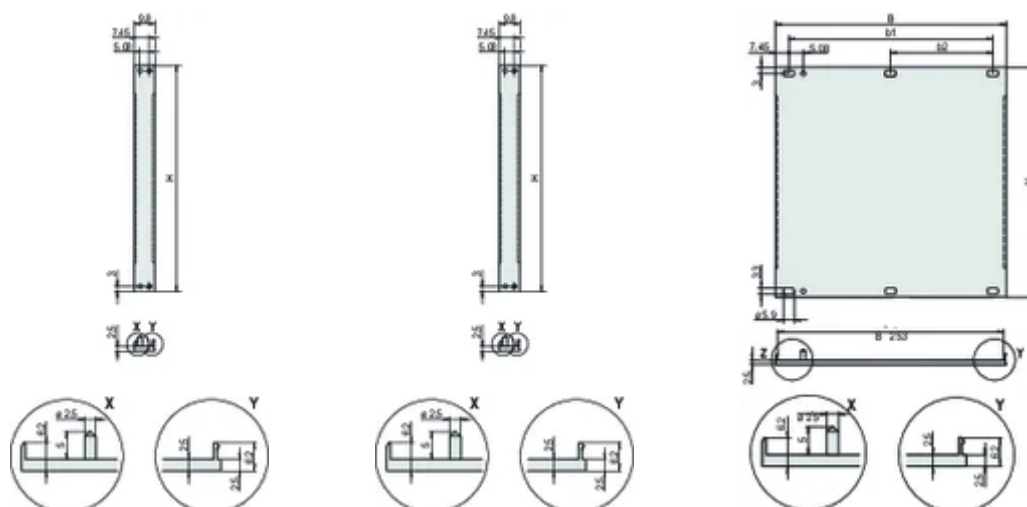

Afwerking: Geanodiseerd; Geëloxeerd

Hoogte (H): 172.9mm

Materiaal: Aluminium

Producttype: Frontpaneel

Type: Frontpaneel zonder handgreep

Breedte (W): 426.4mm

Net Weight: 0.54kg

AANVULLENDE PRODUCTGEGEVENS

Bestel het bevestigingsmateriaal (bussen, kraagschroeven) afzonderlijk.

14 ... 84 pk: Meerdelig u-profiel (voorpaneel met gekrimpde profielen).

Verschillen in afwerking tussen 2 ... 12 pk en 14 ... 84 PK.

2 ... 12 pk: Eendelig u-profiel

Bestel textiel EMC-pakking afzonderlijk.

Standaardhoeveelheid verpakking: 2 tot 28 pk: 5 stuks, 42 tot 84 pk: 1 stuk, alleen geleverd in standaardverpakkingen (SPQ).

DIAGRAMMEN