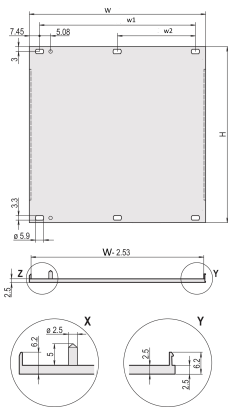

Voorpaneel, u-profiel, Refrofit-afscherming, 4 u, 84 pk, 2,5 mm, al, voor geanodiseerd, achter geleidend

CATALOGUSNUMMER

20848-271

Voorpaneel met u-profiel voor EMC-pakking van textiel.

CERTIFICERINGEN

KENMERKEN

U-profiel, voorpaneel, al, 2,5 mm, voor geanodiseerd, achter geleidend

Voor EMC-textielpakking

PRODUCTKENMERKEN

Rekhoogte: 4U

Rekbreedte: 84HP

Hoeveelheid in verpakking: 1

Type accessoire: Frontpaneel

Montage: Opschroefbare voorzijde