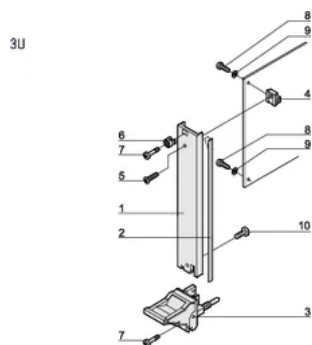

Behandelde randen: Nee

Voldoet aan: IEC 60297-3-102; IEEE 1101,10; IEC 60297-3-103; IEEE 1101,1/11

EMC-afscherming: Ja

Afwerking: Geanodiseerd; Geëloxeerd

Hoogte (H): 128.4mm

Materiaal: Aluminium

Producttype: Frontpaneel

Rekhoogte: 3U

Type: Frontpaneel met handgreep (PIU)

Breedte (W): 20mm

Net Weight: 0.07kg

DIAGRAMMEN

WAARSCHUWING

nVent-producten moeten alleen worden geïnstalleerd en gebruikt zoals aangegeven in de instructiebladen en trainingsmateriaal van nVent. Instructiebladen zijn beschikbaar op www.nvent.com en bij uw nVent