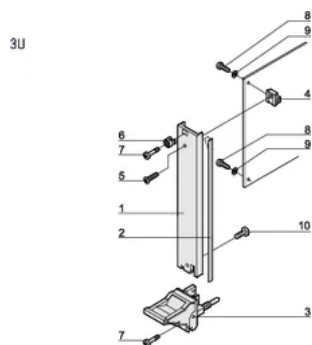

KENMERKEN

U-vormig voorpaneel voor textielpakking

Geschikt voor insteek- en extractiekrachten tot 700 N (per paar)

Schakel de installatie van een microschakelaar in

De installatie van codeerpennen in overeenstemming met IEC 60297-3-103/ IEEE 1101,10 mogelijk maken

PRODUCTKENMERKEN

Rekbreedte: 8HP

Hoeveelheid in verpakking: 1

Type handgreep: IEL

Montage: Opschroefbare voorzijde

Type pakking: Textiel

Afwerking voorzijde: Geanodiseerd

Afwerking achterzijde: Geëtst

Behandelde randen: Nee

Voldoet aan: IEC 60297-3-102; IEEE 1101,10; IEC 60297-3-103; IEEE 1101,1/11

EMC-afscherming: Ja

Afwerking: Geanodiseerd; Geëloxeerd

Hoogte (H): 128.4mm

Materiaal: Aluminium

Producttype: Frontpaneel

Rekhoogte: 3U

Type: Frontpaneel met handgreep (PIU)

Breedte (W): 40.3mm

Net Weight: 0.1kg

DIAGRAMMEN

WAARSCHUWING

nVent-producten moeten alleen worden geïnstalleerd en gebruikt zoals aangegeven in de instructiebladen en trainingsmateriaal van nVent. Instructiebladen zijn beschikbaar op www.nvent.com en bij uw nVent