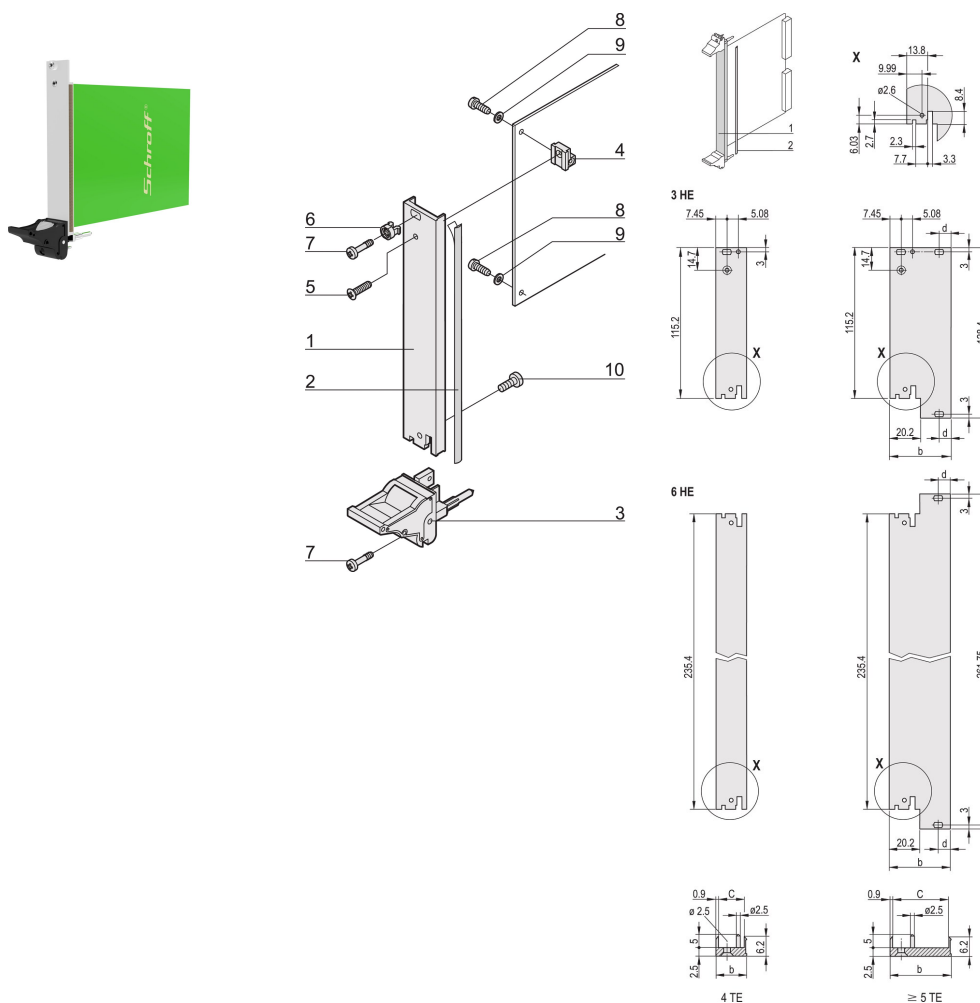

Plug-in unit-kit met IEL-handgreep, afgeschermd, zwart 3 u, 10 pk

CATALOGUSNUMMER

20848-590

Plug-in eenheid, met IEL-insteekmachine/uitneemgereedschap, zwarte handgreep, 3 u, voorste eenheid. Het u-vormige voorpaneel maakt afscherming mogelijk met een textielpakking.

CERTIFICERINGEN

KENMERKEN

U-vormig voorpaneel voor textielpakking

Geschikt voor insteek- en extractiekrachten tot 700 N (per paar)

Schakel de installatie van een microschakelaar in

De installatie van codeerpennen in overeenstemming met IEC 60297-3-103/ IEEE 1101,10 mogelijk maken

PRODUCTKENMERKEN

Rekbreedte: 10HP

Hoeveelheid in verpakking: 1

Type handgreep: IEL

Montage: Opschroefbare voorzijde

Type pakking: Textiel

Afwerking voorzijde: Geanodiseerd

Afwerking achterzijde: Geëtst

Behandelde randen: Nee

Voldoet aan: IEC 60297-3-102; IEEE 1101,10; IEC 60297-3-103; IEEE 1101,1/11

EMC-afscherming: Ja

Afwerking: Geanodiseerd; Geëloxeerd

Hoogte (H): 128.4mm

Materiaal: Aluminium

Producttype: Frontpaneel