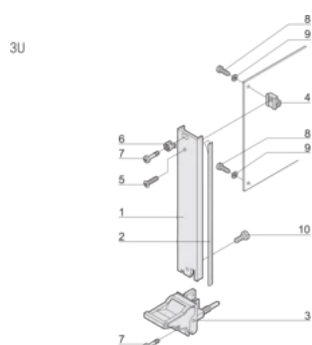

Behandelde randen: Nee

Voldoet aan: IEC 60297-3-102; IEEE 1101,10; IEC 60297-3-103; IEEE 1101,1/11

EMC-afscherming: Ja

Afwerking: Geanodiseerd; Geëloxeerd

Hoogte (H): 128.4mm

Materiaal: Aluminium

Producttype: Frontpaneel

Rekhoogte: 3U

Type: Frontpaneel met handgreep (PIU)

Breedte (W): 50.5mm

DIAGRAMMEN

WAARSCHUWING

nVent-producten moeten alleen worden geïnstalleerd en gebruikt zoals aangegeven in de instructiebladen en trainingsmateriaal van nVent. Instructiebladen zijn beschikbaar op www.nvent.com en bij uw nVent klantenservicevertegenwoordiger. Onjuiste installatie, misbruik, verkeerde toepassing of ander falen om de instructies en