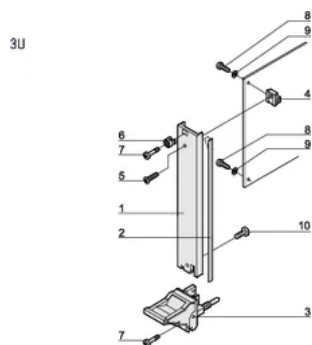

Behandelde randen: Nee

Voldoet aan: IEC 60297-3-102; IEEE 1101,10; IEC 60297-3-103; IEEE 1101,1/11

EMC-afscherming: Ja

Afwerking: Geanodiseerd; Geëloxeerd

Hoogte (H): 128.4mm

Materiaal: Aluminium

Producttype: Frontpaneel

Rekhoogte: 3U

Type: Frontpaneel met handgreep (PIU)

Breedte (W): 60.6mm

Gross Weight: 0.118kg

DIAGRAMMEN

WAARSCHUWING

nVent-producten moeten alleen worden geïnstalleerd en gebruikt zoals aangegeven in de instructiebladen en trainingsmateriaal van nVent. Instructiebladen zijn beschikbaar op www.nvent.com en bij uw nVent