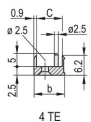

3 HE

6 HE

4 TE

5 TE

Plug-in eenheid, met IEL-insteekmachine/uitnemgereedschap, zwarte handgreep, 6 u, voorste eenheid. Het u-vormige voorpaneel maakt afscherming mogelijk met een textielpakking.

CERTIFICERINGEN