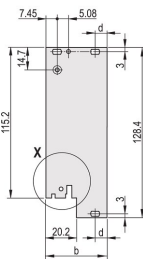

3 HE

6 HE

4 TE

5 TE

Plug-in eenheid, met IEL-insteekmachine/uitnemgereedschap, zwarte handgreep, 6 u, voorste eenheid. Het u-vormige voorpaneel maakt afscherming mogelijk met een textielpakking.

CERTIFICERINGEN