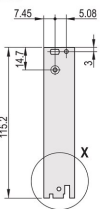

3 HE

6 HE

4 TE

5 TE

Plug-in eenheid, met IEL-insteekmachine/uitnemgereedschap, zwarte handgreep, 6 u, voorste eenheid. Het u-vormige voorpaneel maakt afscherming mogelijk met een textielpakking.

CERTIFICERINGEN