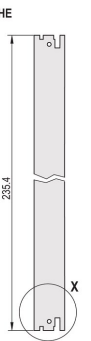

Plug-in unit-kit met IEL-handgreep, afgeschermd, zwart, 6 u, 6 pk

CATALOGUSNUMMER

20848-594

3 HE

6 HE

4 TE

5 TE

Plug-in eenheid, met IEL-insteekmachine/uitnemgereedschap, zwarte handgreep, 6 u, voorste eenheid. Het u-vormige voorpaneel maakt afscherming mogelijk met een textielpakking.

PRODUCTKENMERKEN

Rekbreedte: 6HP

Hoeveelheid in verpakking: 1

Type handgreep: IEL

Montage: Opschroefbare voorzijde; Opschroefbare IO aan achterzijde

Type pakking: Textiel

Afwerking voorzijde: Geanodiseerd

Afwerking achterzijde: Geëtst

Behandelde randen: Nee

Voldoet aan: IEC 60297-3-102; IEEE 1101,10; IEC 60297-3-103; IEEE 1101,1/11

EMC-afscherming: Ja

Afwerking: Geanodiseerd; Geëloxeerd

Hoogte (H): 261.8mm

Materiaal: Aluminium

Producttype: Frontpaneel

Rekhoogte: 6U

Type: Frontpaneel met handgreep (PIU)

Breedte (W): 30.1mm

Gross Weight: 0.145kg

DIAGRAMMEN

WAARSCHUWING

nVent-producten moeten alleen worden geïnstalleerd en gebruikt zoals aangegeven in de instructiebladen en trainingsmateriaal van nVent. Instructiebladen zijn beschikbaar op www.nvent.com en bij uw nVent klantenservicevertegenwoordiger. Onjuiste installatie, misbruik, verkeerde toepassing of ander falen om de instructies en waarschuwingen van nVent volledig te volgen, kan leiden tot productstoringen, schade aan eigendommen, ernstig lichamelijk letsel en de dood en/of uw garantie ongeldig maken.