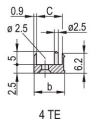

3 HE

6 HE

4 TE

5 TE

Plug-in eenheid, met IEL-insteekmachine/uitnemgereedschap, zwarte handgreep, 6 u, voorste eenheid. Het u-vormige voorpaneel maakt afscherming mogelijk met een textielpakking.

CERTIFICERINGEN