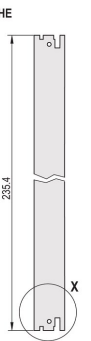

# Plug-in unit-kit met IEL-handgreep, afgeschermd, zwart, 6 u, 8 pk

CATALOGUSNUMMER

---

**20848-596**

3 HE

6 HE

4 TE

5 TE