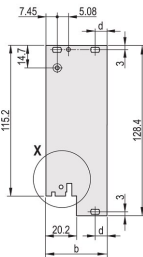

3 HE

6 HE

4 TE

5 TE

Plug-in eenheid, met IEL-insteekmachine/uitnemgereedschap, zwarte handgreep, 6 u, voorste eenheid. Het u-vormige voorpaneel maakt afscherming mogelijk met een textielpakking.

CERTIFICERINGEN