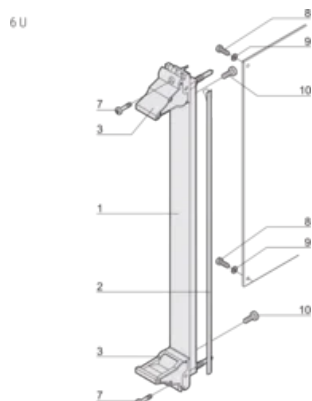

Afwerking achterzijde: Geëts

Behandelde randen: Nee

Voldoet aan: IEC 60297-3-102; IEEE 1101,10; IEC 60297-3-103; IEEE 1101,1/11

EMC-afscherming: Ja

Afwerking: Geanodiseerd; Geëloxeerd

Hoogte (H): 261.8mm

Materiaal: Aluminium

Producttype: Frontpaneel

Rekhoogte: 6U

Type: Frontpaneel met handgreep (PIU)

Breedte (W): 40.3mm

Net Weight: 0.153kg

## DIAGRAMMEN