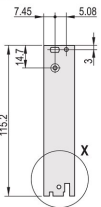

3 HE

6 HE

4 TE

5 TE

Plug-in eenheid, met IEL-insteekmachine/uitnemgereedschap, zwarte handgreep, 6 u, voorste eenheid. Het u-vormige voorpaneel maakt afscherming mogelijk met een textielpakking.

CERTIFICERINGEN