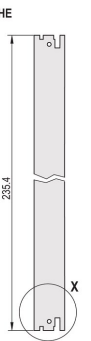

Plug-in unit-kit met IEL-handgreep, afgeschermd, zwart, 6 u, 10 pk

CATALOGUSNUMMER

20848-597

3 HE

6 HE

4 TE

5 TE

Plug-in eenheid, met IEL-insteekmachine/uitnemgereedschap, zwarte handgreep, 6 u, voorste eenheid. Het u-vormige voorpaneel maakt afscherming mogelijk met een textielpakking.

CERTIFICERINGEN

KENMERKEN

U-vormig voorpaneel voor textielpakking

Geschikt voor insteek- en extractiekrachten tot 700 N (per paar)

Schakel de installatie van een microschakelaar in

De installatie van codeerpennen in overeenstemming met IEC 60297-3-103/ IEEE 1101,10 mogelijk maken

PRODUCTKENMERKEN

Rekbreedte: 10HP

Hoeveelheid in verpakking: 1

Type handgreep: IEL

Montage: Opschroefbare voorzijde; Opschroefbare IO aan achterzijde

Type pakking: Textiel

Afwerking voorzijde: Geanodiseerd

Afwerking achterzijde: Geëtsd

Behandelde randen: Nee

Voldoet aan: IEC 60297-3-102; IEEE 1101,10; IEC 60297-3-103; IEEE 1101,1/11

EMC-afscherming: Ja

Afwerking: Geanodiseerd; Geëloxeerd

Hoogte (H): 261.8mm

Materiaal: Aluminium

Producttype: Frontpaneel