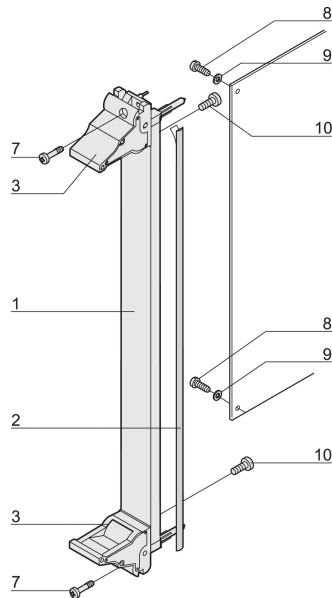

Plug-in unit-kit met IEL-handgreep, afgeschermd, zwart, 6 u, 10 pk

CATALOGUSNUMMER

20848-597

3 HE

6 HE

4 TE

5 TE

Plug-in eenheid, met IEL-insteekmachine/uitnemgereedschap, zwarte handgreep, 6 u, voorste eenheid. Het u-vormige voorpaneel maakt afscherming mogelijk met een textielpakking.

CERTIFICERINGEN

KENMERKEN

U-vormig voorpaneel voor textielpakking

Geschikt voor insteek- en extractiekrachten tot 700 N (per paar)

Schakel de installatie van een microschakelaar in

De installatie van codeerpennen in overeenstemming met IEC 60297-3-103/ IEEE 1101,10 mogelijk maken

PRODUCTKENMERKEN

Rekbreedte: 10HP

Hoeveelheid in verpakking: 1

Type handgreep: IEL

Montage: Opschroefbare voorzijde; Opschroefbare IO aan achterzijde

Type pakking: Textiel

Afwerking voorzijde: Geanodiseerd

Afwerking achterzijde: Geëtsd

Behandelde randen: Nee

Voldoet aan: IEC 60297-3-102; IEEE 1101,10; IEC 60297-3-103; IEEE 1101,1/11

EMC-afscherming: Ja

Afwerking: Geanodiseerd; Geëloxeerd

Hoogte (H): 261.8mm

Materiaal: Aluminium

Producttype: Frontpaneel