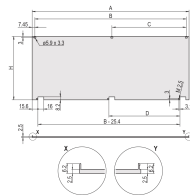

Voorpaneelset, afgeschermd, onder scharnierend, 3 u, 42 pk, 2,5 mm, al, voor geanodiseerd, achter geleidend

CATALOGUSNUMMER

20848-599

Onder scharnierend voorpaneel met u-profiel voor textielpakking.