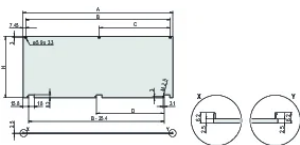

Montage: Scharnierend, onderkant

Type pakking: Textiel

Afwerking voorzijde: Geanodiseerd

Afwerking achterzijde: Geleidend

Behandelde randen: Nee

Voldoet aan: IEC 60297-3-101; IEEE 1101,1/10

Diepte (D): 2.5mm

EMC-afscherming: Nee (achteraf te monteren)

Afwerking: Geanodiseerd; Geëloxeerd

Hoogte (H): 128.4mm

Materiaal: Aluminium

Producttype: Frontpaneel

Type: Frontpaneel zonder handgreep

Breedte (W): 213mm

Gross Weight: 0.296kg

AANVULLENDE PRODUCTGEGEVENS

Het voorpaneel kan in geopende stand worden verwijderd (> 135°).

DIAGRAMMEN

WAARSCHUWING

---

nVent-producten moeten alleen worden geïnstalleerd en gebruikt zoals aangegeven in de instructiebladen en trainingsmateriaal van nVent. Instructiebladen zijn beschikbaar op www.nvent.com en bij uw nVent klantenservicevertegenwoordiger. Onjuiste installatie, misbruik, verkeerde toepassing of ander falen om de instructies en waarschuwingen van nVent volledig te volgen, kan leiden tot productstoringen, schade aan eigendommen, ernstig lichamelijke letsel en de dood en/of uw garantie ongeldig maken.