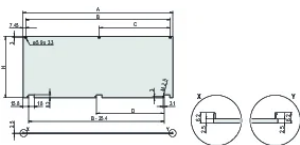

Montage: Scharnierend, onderkant

Type pakking: Textiel

Afwerking voorzijde: Geanodiseerd

Afwerking achterzijde: Geleidend

Behandelde randen: Nee

Voldoet aan: IEC 60297-3-101; IEEE 1101,1/10

Diepte (D): 2.5mm

EMC-afscherming: Nee (achteraf te monteren)

Afwerking: Geanodiseerd; Geëloxeerd

Hoogte (H): 128.4mm

Materiaal: Aluminium

Producttype: Frontpaneel

Type: Frontpaneel zonder handgreep

Breedte (W): 426.4mm

Gross Weight: 0.546kg

AANVULLENDE PRODUCTGEGEVENS

Het voorpaneel kan in geopende stand worden verwijderd (> 135°).

DIAGRAMMEN

WAARSCHUWING

---

nVent-producten moeten alleen worden geïnstalleerd en gebruikt zoals aangegeven in de instructiebladen en trainingsmateriaal van nVent. Instructiebladen zijn beschikbaar op www.nvent.com en bij uw nVent klantenservicevertegenwoordiger. Onjuiste installatie, misbruik, verkeerde toepassing of ander falen om de instructies en waarschuwingen van nVent volledig te volgen, kan leiden tot productstoringen, schade aan eigendommen, ernstig lichamelijk letsel en de dood en/of uw garantie ongeldig maken.