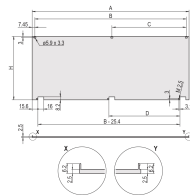

Voorpaneelset, afgeschermd, onder scharnierend, 6 u, 42 pk, 2,5 mm, al, voor geanodiseerd, achter geleidend

CATALOGUSNUMMER

20848-602

Onder scharnierend voorpaneel met u-profiel voor textielpakking.