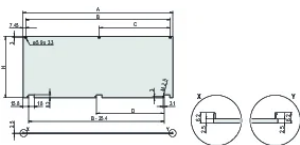

Montage: Scharnierend, onderkant

Type pakking: Textiel

Afwerking voorzijde: Geanodiseerd

Afwerking achterzijde: Geleidend

Behandelde randen: Nee

Voldoet aan: IEC 60297-3-101; IEEE 1101,1/10

Diepte (D): 2.5mm

EMC-afscherming: Nee (achteraf te monteren)

Afwerking: Geanodiseerd; Geëloxeerd

Hoogte (H): 261.8mm

Materiaal: Aluminium

Producttype: Frontpaneel

Type: Frontpaneel zonder handgreep

Breedte (W): 213mm

Gross Weight: 0.586kg

AANVULLENDE PRODUCTGEGEVENS

Het voorpaneel kan in geopende stand worden verwijderd (> 135°).

DIAGRAMMEN

WAARSCHUWING

---

nVent-producten moeten alleen worden geïnstalleerd en gebruikt zoals aangegeven in de instructiebladen en trainingsmateriaal van nVent. Instructiebladen zijn beschikbaar op www.nvent.com en bij uw nVent klantenservicevertegenwoordiger. Onjuiste installatie, misbruik, verkeerde toepassing of ander falen om de instructies en waarschuwingen van nVent volledig te volgen, kan leiden tot productstoringen, schade aan eigendommen, ernstig lichamelijk letsel en de dood en/of uw garantie ongeldig maken.