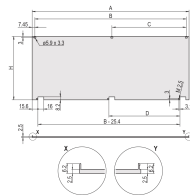

Voorpaneelset, afgeschermd, onder scharnierend, 6 u, 84 pk, 2,5 mm, al, voor geanodiseerd, achter geleidend

CATALOGUSNUMMER

20848-604

Onder scharnierend voorpaneel met u-profiel voor textielpakking.