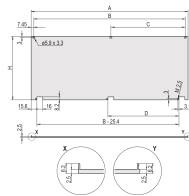

Voorpaneelset, afgeschermd, onder scharnierend, 4 u, 84 pk, 2,5 mm, al, voor geanodiseerd, achter geleidend

CATALOGUSNUMMER

20848-607

Onder scharnierend voorpaneel met u-profiel voor textielpakking.