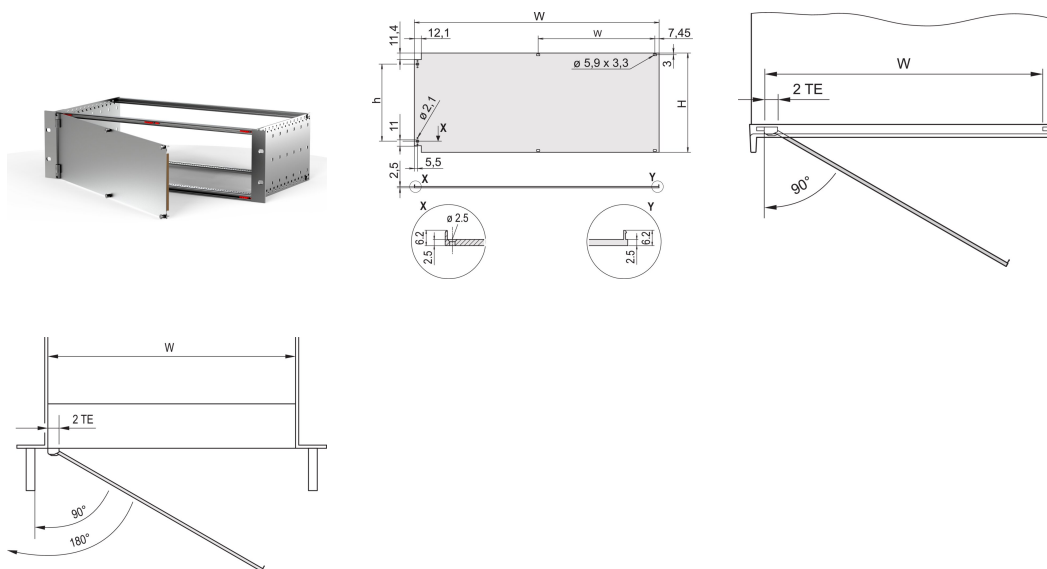

Voorpaneel, afgeschermd, scharnierend aan zijkant, 3 u, 84 pk, 2,5 mm, al, geanodiseerd voor, geleidend achter

CATALOGUSNUMMER

20848-611

Voorpaneel met EMC-pakking van textiel, scharnierende eenheid aan de zijkant.

CERTIFICERINGEN

KENMERKEN

Voorpaneel met textiel EMC-pakking

Maakt montage op de horizontale rails mogelijk

Geschikt voor subracks en behuizingen

Scharnieren kunnen links of rechts worden aangebracht

PRODUCTKENMERKEN

Rekhoogte: 3U

Hoeveelheid in verpakking: 1

Type accessoire: Frontpaneel

Montage: Scharnierend, zijkant

Type pakking: Textiel

Afwerking voorzijde: Geanodiseerd

Afwerking achterzijde: Geleidend

Behandelde randen: Nee

Diepte (D): 2.5mm

EMC-afscherming: Nee (achteraf te monteren)

Afwerking: Geanodiseerd; Geëloxeerd

Hoogte (H): 128.4mm

Materiaal: Aluminium

Producttype: Frontpaneel

Rekbreedte: 84HP

Type: Frontpaneel zonder handgreep