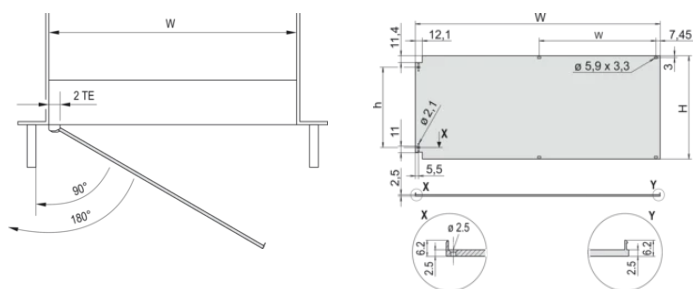

Diepte (D): 2.5mm

EMC-afscherming: Nee (achteraf te monteren)

Afwerking: Geanodiseerd; Geëloxeerd

Hoogte (H): 128.4mm

Materiaal: Aluminium

Producttype: Frontpaneel

Rekbreedte: 84HP

Type: Frontpaneel zonder handgreep

Breedte (W): 426.4mm

Net Weight: 0.56kg

DIAGRAMMEN

WAARSCHUWING

nVent-producten moeten alleen worden geïnstalleerd en gebruikt zoals aangegeven in de instructiebladen en trainingsmateriaal van nVent. Instructiebladen zijn beschikbaar op www.nvent.com en bij uw nVent klantenservicevertegenwoordiger. Onjuiste installatie, misbruik, verkeerde toepassing of ander falen om de instructies en waarschuwingen van nVent volledig te volgen, kan leiden tot productstoringen, schade aan eigendommen, ernstig lichamelijke letsel en de dood en/of uw garantie ongeldig maken.